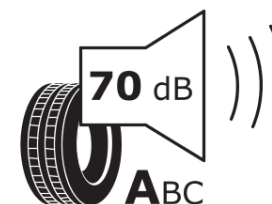

## Informační list výrobku

Nařízení (EU) 2020/740

Dodavatel nebo obchodní značka	<b>MICHELIN</b>
Obchodní název nebo obchodní označení	<b>LATITUDE SPORT 3</b>
Kód modelu	<b>544381</b>
Označení rozměru pneumatiky	<b>285/45R19</b>
Index nosnosti	<b>111</b>
Index rychlosti	<b>W</b>
Třída palivové účinnosti	<b>C</b>
Třída přilnavosti na mokru	<b>A</b>
Třída vnější hlučnosti	<b>A</b>
Hodnota vnější hlučnosti	<b>70 dB</b>
Přilnavost na sněhu	<b>Ne</b>
Přilnavost na ledu	<b>Ne</b>
Datum zahájení výroby	<b>35/12</b>
Datum ukončení výroby	
Zesílené pneu s vyšší nosností	<b>XL</b>
Doplňující informace	<b>285/45 R19 111W EXTRA LOAD TL LATITUDE SPORT 3 GRNX MI</b>

# ENERG

**MICHELIN**

544381

285/45R19 111 W

C1

2020/740