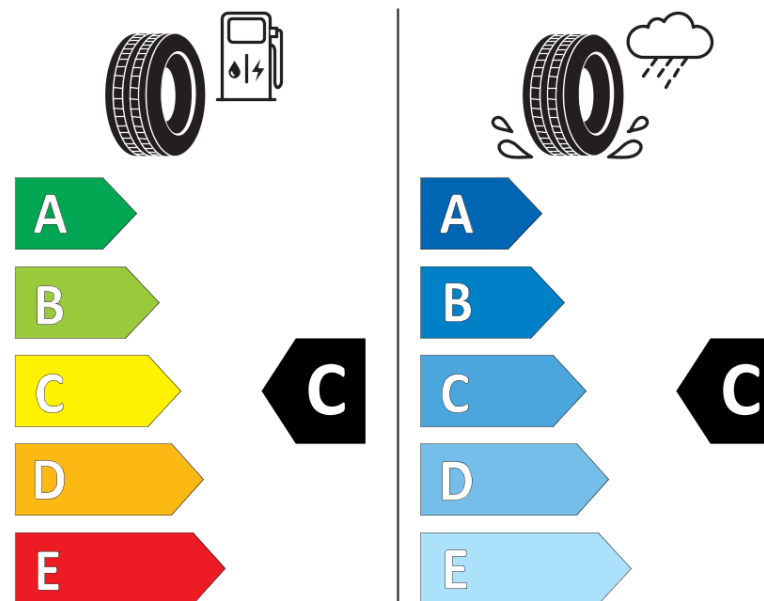

Informační list výrobku

Nařízení (EU) 2020/740

Dodavatel nebo obchodní značka	MICHELIN
Obchodní název nebo obchodní označení	CROSSCLIMATE2 A/W
Kód modelu	544869
Označení rozměru pneumatiky	285/40R20
Index nosnosti	108
Index rychlosti	V
Třída palivové účinnosti	C
Třída přilnavosti na mokru	C
Třída vnější hlučnosti	B
Hodnota vnější hlučnosti	73 dB
Přilnavost na sněhu	Ano
Přilnavost na ledu	Ne
Datum zahájení výroby	40/20
Datum ukončení výroby	
Zesílené pneu s vyšší nosností	XL
Doplňující informace	285/40R20 108V XL TL CROSSCLIMATE2 A/W MI

MICHELIN

544869

285/40R20 108 V XL

C1

2020/740