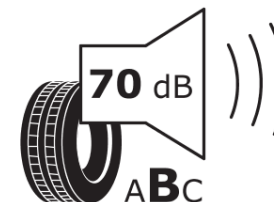

## Informační list výrobku

Nařízení (EU) 2020/740

Dodavatel nebo obchodní značka	<b>MICHELIN</b>
Obchodní název nebo obchodní označení	<b>ENERGY SAVER+</b>
Kód modelu	<b>557020</b>
Označení rozměru pneumatiky	<b>205/65R15</b>
Index nosnosti	<b>94</b>
Index rychlosti	<b>H</b>
Třída palivové účinnosti	<b>C</b>
Třída přilnavosti na mokru	<b>A</b>
Třída vnější hlučnosti	<b>B</b>
Hodnota vnější hlučnosti	<b>70 dB</b>
Přilnavost na sněhu	<b>Ne</b>
Přilnavost na ledu	<b>Ne</b>
Datum zahájení výroby	<b>21/11</b>
Datum ukončení výroby	
Zesílené pneu s vyšší nosností	<b>SL</b>
Doplňující informace	<b>205/65 R15 94H TL ENERGY SAVER+ GRNX MI</b>

# ENERGY

**MICHELIN**

557020

205/65R15 94 H

C1

2020/740