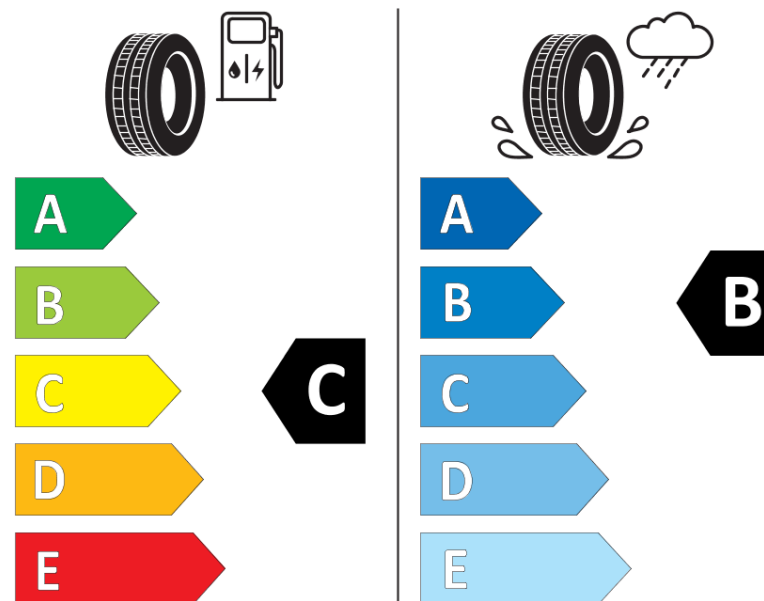

## Informační list výrobku

Nařízení (EU) 2020/740

Dodavatel nebo obchodní značka	<b>MICHELIN</b>
Obchodní název nebo obchodní označení	<b>PILOT ALPIN 5</b>
Kód modelu	<b>558962</b>
Označení rozměru pneumatiky	<b>255/45R18</b>
Index nosnosti	<b>103</b>
Index rychlosti	<b>V</b>
Třída palivové účinnosti	<b>C</b>
Třída přilnavosti na mokru	<b>B</b>
Třída vnější hlučnosti	<b>A</b>
Hodnota vnější hlučnosti	<b>69 dB</b>
Přilnavost na sněhu	<b>Ano</b>
Přilnavost na ledu	<b>Ne</b>
Datum zahájení výroby	<b>04/17</b>
Datum ukončení výroby	
Zesílené pneu s vyšší nosností	<b>XL</b>
Doplňující informace	<b>255/45 R18 103V XL TL PILOT ALPIN 5 MI</b>

**MICHELIN**

558962

255/45R18 103 V

C1

2020/740