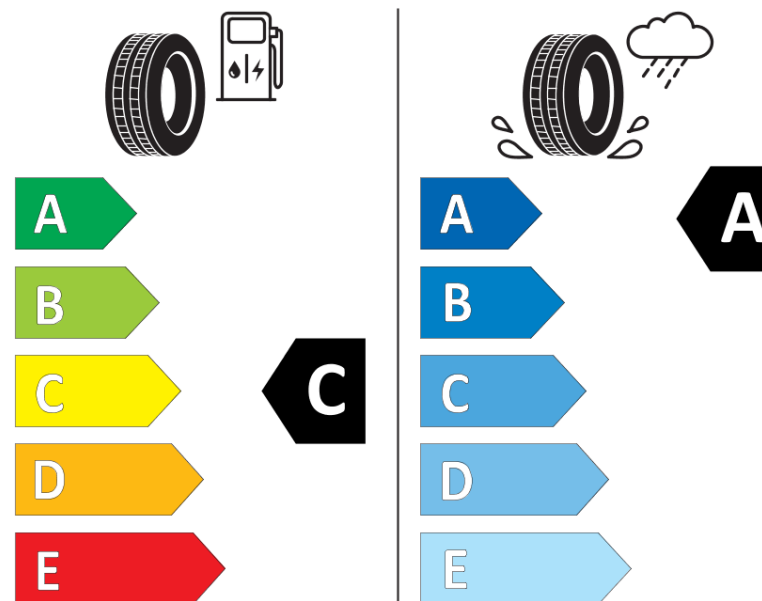

MICHELIN

559355

215/75R16CP 113/111 R

C2