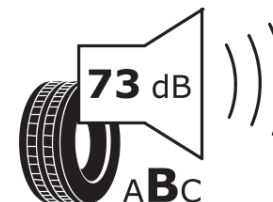

## Informační list výrobku

Nařízení (EU) 2020/740

Dodavatel nebo obchodní značka	<b>MICHELIN</b>
Obchodní název nebo obchodní označení	<b>CROSSCLIMATE 2</b>
Kód modelu	<b>564844</b>
Označení rozměru pneumatiky	<b>265/35R18</b>
Index nosnosti	<b>97</b>
Index rychlosti	<b>Y</b>
Třída palivové účinnosti	<b>C</b>
Třída přilnavosti na mokru	<b>B</b>
Třída vnější hlučnosti	<b>B</b>
Hodnota vnější hlučnosti	<b>73 dB</b>
Přilnavost na sněhu	<b>Ano</b>
Přilnavost na ledu	<b>Ne</b>
Datum zahájení výroby	<b>42/19</b>
Datum ukončení výroby	
Zesílené pneu s vyšší nosností	<b>XL</b>
Doplňující informace	<b>265/35 R18 97Y XL TL CROSSCLIMATE 2 MI</b>

**MICHELIN**

564844

265/35R18 97 Y XL

C1

2020/740