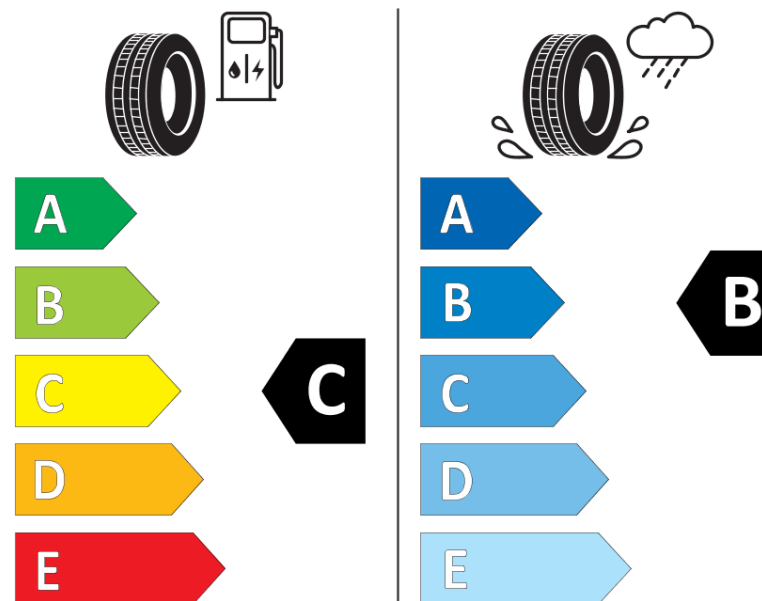

## Informační list výrobku

Nařízení (EU) 2020/740

Dodavatel nebo obchodní značka	<b>MICHELIN</b>
Obchodní název nebo obchodní označení	<b>CROSSCLIMATE 2</b>
Kód modelu	<b>564844</b>
Označení rozměru pneumatiky	<b>265/35R18</b>
Index nosnosti	<b>97</b>
Index rychlosti	<b>Y</b>
Třída palivové účinnosti	<b>C</b>
Třída přilnavosti na mokru	<b>B</b>
Třída vnější hlučnosti	<b>B</b>
Hodnota vnější hlučnosti	<b>73 dB</b>
Přilnavost na sněhu	<b>Ano</b>
Přilnavost na ledu	<b>Ne</b>
Datum zahájení výroby	<b>42/19</b>
Datum ukončení výroby	
Zesílené pneu s vyšší nosností	<b>XL</b>
Doplňující informace	<b>265/35 R18 97Y XL TL CROSSCLIMATE 2 MI</b>

**MICHELIN**

564844

265/35R18 97 Y XL

C1

2020/740