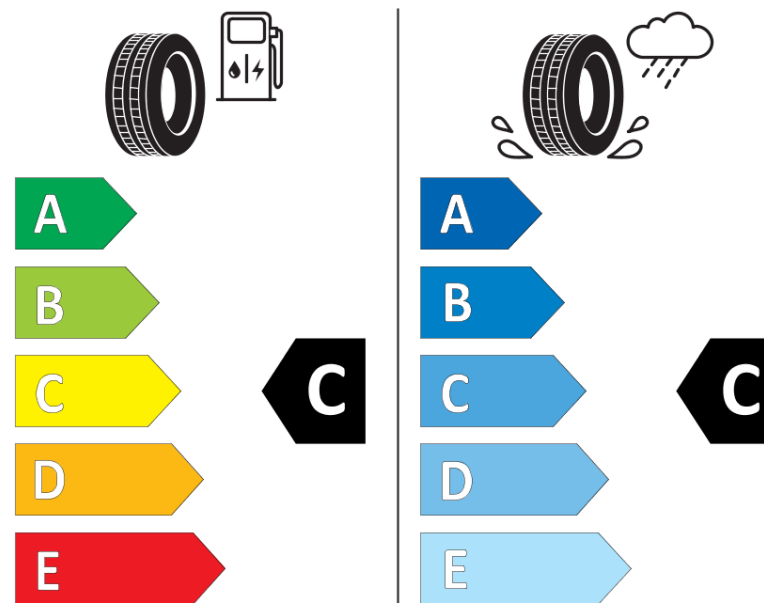

Informační list výrobku

Nařízení (EU) 2020/740

Dodavatel nebo obchodní značka	MICHELIN
Obchodní název nebo obchodní označení	PILOT ALPIN 5 NA2
Kód modelu	566461
Označení rozměru pneumatiky	245/35R20
Index nosnosti	95
Index rychlosti	V
Třída palivové účinnosti	C
Třída přilnavosti na mokru	C
Třída vnější hlučnosti	B
Hodnota vnější hlučnosti	71 dB
Přilnavost na sněhu	Ano
Přilnavost na ledu	Ne
Datum zahájení výroby	21/23
Datum ukončení výroby	
Zesílené pneu s vyšší nosností	XL
Doplňující informace	245/35 R20 95V XL TL PILOT ALPIN 5 NA2 MI

MICHELIN

566461

245/35R20 95 V XL

C1

2020/740