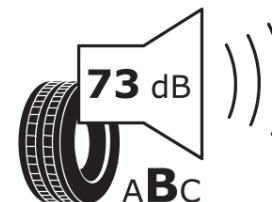

## Informační list výrobku

Nařízení (EU) 2020/740

Dodavatel nebo obchodní značka	<b>MICHELIN</b>
Obchodní název nebo obchodní označení	<b>PILOT SUPER SPORT MO1</b>
Kód modelu	<b>570328</b>
Označení rozměru pneumatiky	<b>285/30ZR20</b>
Index nosnosti	<b>99</b>
Index rychlosti	<b>(Y)</b>
Třída palivové účinnosti	<b>D</b>
Třída přilnavosti na mokru	<b>B</b>
Třída vnější hlučnosti	<b>B</b>
Hodnota vnější hlučnosti	<b>73 dB</b>
Přilnavost na sněhu	<b>Ne</b>
Přilnavost na ledu	<b>Ne</b>
Datum zahájení výroby	<b>02/15</b>
Datum ukončení výroby	
Zesílené pneu s vyšší nosností	<b>XL</b>
Doplňující informace	<b>285/30 ZR20 (99Y) XL TL PILOT SUPER SPORT MO1 MI</b>

# ENERG

**MICHELIN**

570328

285/30ZR20 (99Y) XL

C1

2020/740