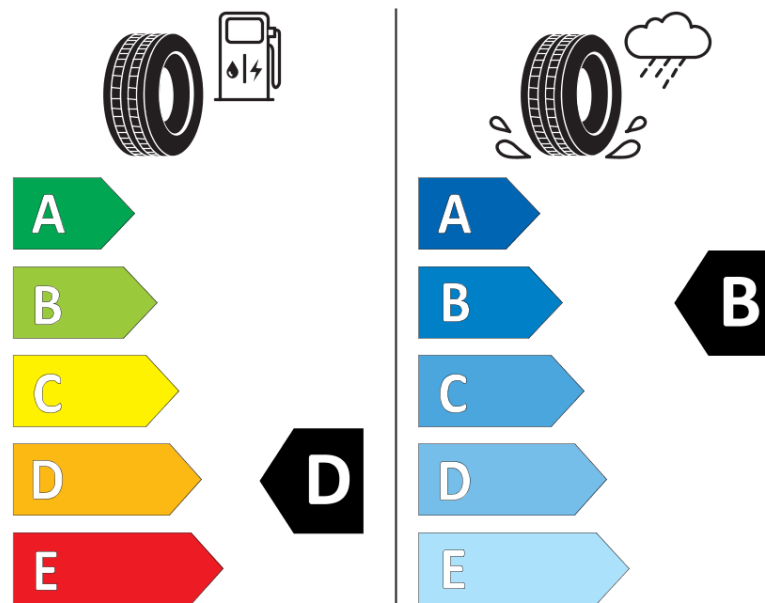

## Informační list výrobku

Nařízení (EU) 2020/740

Dodavatel nebo obchodní značka	<b>MICHELIN</b>
Obchodní název nebo obchodní označení	<b>PILOT SUPER SPORT MO1</b>
Kód modelu	<b>570328</b>
Označení rozměru pneumatiky	<b>285/30ZR20</b>
Index nosnosti	<b>99</b>
Index rychlosti	<b>(Y)</b>
Třída palivové účinnosti	<b>D</b>
Třída přilnavosti na mokru	<b>B</b>
Třída vnější hlučnosti	<b>B</b>
Hodnota vnější hlučnosti	<b>73 dB</b>
Přilnavost na sněhu	<b>Ne</b>
Přilnavost na ledu	<b>Ne</b>
Datum zahájení výroby	<b>02/15</b>
Datum ukončení výroby	
Zesílené pneu s vyšší nosností	<b>XL</b>
Doplňující informace	<b>285/30 ZR20 (99Y) XL TL PILOT SUPER SPORT MO1 MI</b>

# ENERG

**MICHELIN**

570328

285/30ZR20 (99Y) XL

C1

2020/740