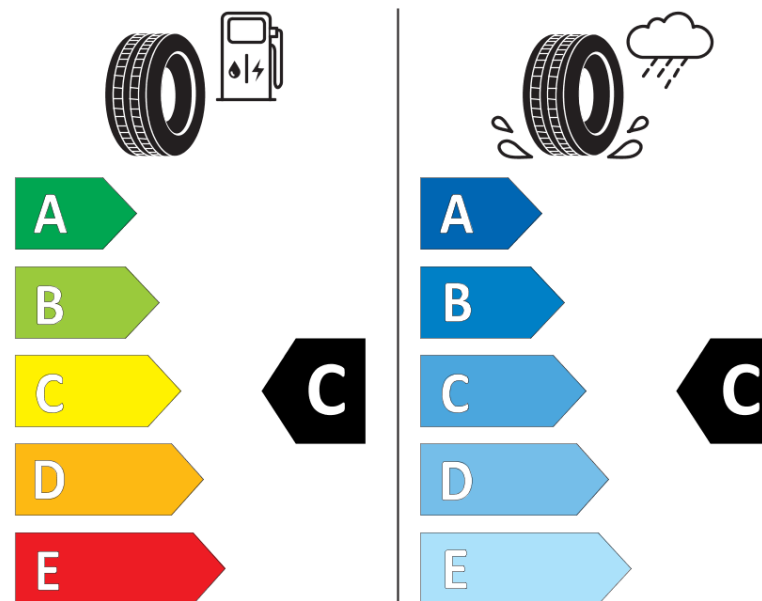

## Informační list výrobku

Nařízení (EU) 2020/740

Dodavatel nebo obchodní značka	<b>MICHELIN</b>
Obchodní název nebo obchodní označení	<b>PILOT ALPIN PA4</b>
Kód modelu	<b>573183</b>
Označení rozměru pneumatiky	<b>265/35R19</b>
Index nosnosti	<b>98</b>
Index rychlosti	<b>W</b>
Třída palivové účinnosti	<b>C</b>
Třída přilnavosti na mokru	<b>C</b>
Třída vnější hlučnosti	<b>B</b>
Hodnota vnější hlučnosti	<b>71 dB</b>
Přilnavost na sněhu	<b>Ano</b>
Přilnavost na ledu	<b>Ne</b>
Datum zahájení výroby	<b>40/11</b>
Datum ukončení výroby	
Zesílené pneu s vyšší nosností	<b>XL</b>
Doplňující informace	<b>265/35 R19 98W EXTRA LOAD TL PILOT ALPIN PA4 GRNX MI</b>

**MICHELIN**

573183

265/35R19 98 W

C1

2020/740