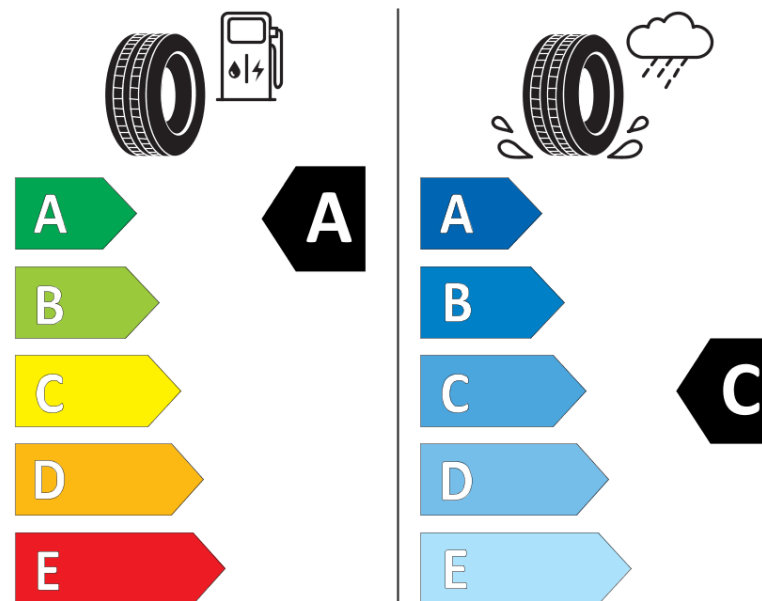

Informační list výrobku

Nařízení (EU) 2020/740

Dodavatel nebo obchodní značka	MICHELIN
Obchodní název nebo obchodní označení	LATITUDE TOUR HP LR
Kód modelu	574313
Označení rozměru pneumatiky	255/60R20
Index nosnosti	113
Index rychlosti	V
Třída palivové účinnosti	A
Třída přilnavosti na mokru	C
Třída vnější hlučnosti	A
Hodnota vnější hlučnosti	70 dB
Přilnavost na sněhu	Ne
Přilnavost na ledu	Ne
Datum zahájení výroby	19/17
Datum ukončení výroby	
Zesílené pneu s vyšší nosností	XL
Doplňující informace	255/60 R20 113V XL TL LATITUDE TOUR HP LR MI

ENERG

MICHELIN

574313

255/60R20 113 V

C1