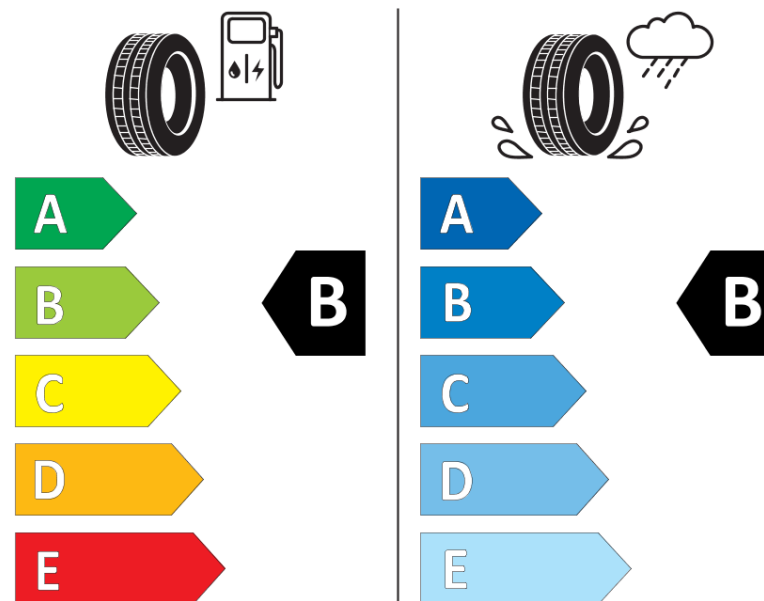

Informační list výrobku

Nařízení (EU) 2020/740

Dodavatel nebo obchodní značka	MICHELIN
Obchodní název nebo obchodní označení	CROSSCLIMATE 2 SUV
Kód modelu	577087
Označení rozměru pneumatiky	235/65R18
Index nosnosti	110
Index rychlosti	V
Třída palivové účinnosti	B
Třída přilnavosti na mokru	B
Třída vnější hlučnosti	B
Hodnota vnější hlučnosti	71 dB
Přilnavost na sněhu	Ano
Přilnavost na ledu	Ne
Datum zahájení výroby	51/20
Datum ukončení výroby	
Zesílené pneu s vyšší nosností	XL
Doplňující informace	235/65 R18 110V XL TL CROSSCLIMATE 2 SUV MI

MICHELIN

577087

235/65R18 110 V XL

C1

2020/740