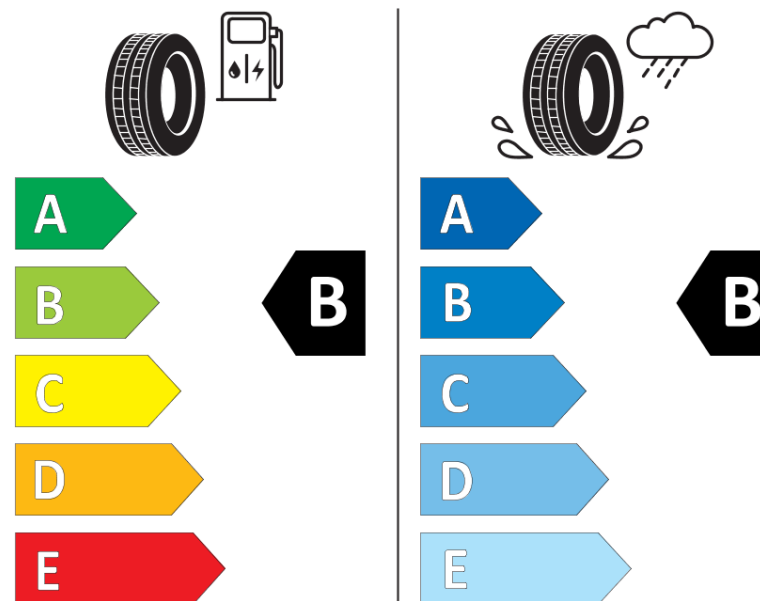

## Informační list výrobku

Nařízení (EU) 2020/740

Dodavatel nebo obchodní značka	<b>MICHELIN</b>
Obchodní název nebo obchodní označení	<b>PILOT SPORT EV AC</b>
Kód modelu	<b>588934</b>
Označení rozměru pneumatiky	<b>HL265/35ZR21</b>
Index nosnosti	<b>103</b>
Index rychlosti	<b>Y</b>
Třída palivové účinnosti	<b>B</b>
Třída přilnavosti na mokru	<b>B</b>
Třída vnější hlučnosti	<b>B</b>
Hodnota vnější hlučnosti	<b>72 dB</b>
Přilnavost na sněhu	<b>Ne</b>
Přilnavost na ledu	<b>Ne</b>
Datum zahájení výroby	<b>05/22</b>
Datum ukončení výroby	
Zesílené pneu s vyšší nosností	<b>XL</b>
Doplňující informace	<b>HL265/35 ZR21 103Y XL TL PILOT SPORT EV ACOUSTIC MI</b>

# ENERG

**MICHELIN**

588934

HL265/35ZR21 103 Y XL

C1

2020/740