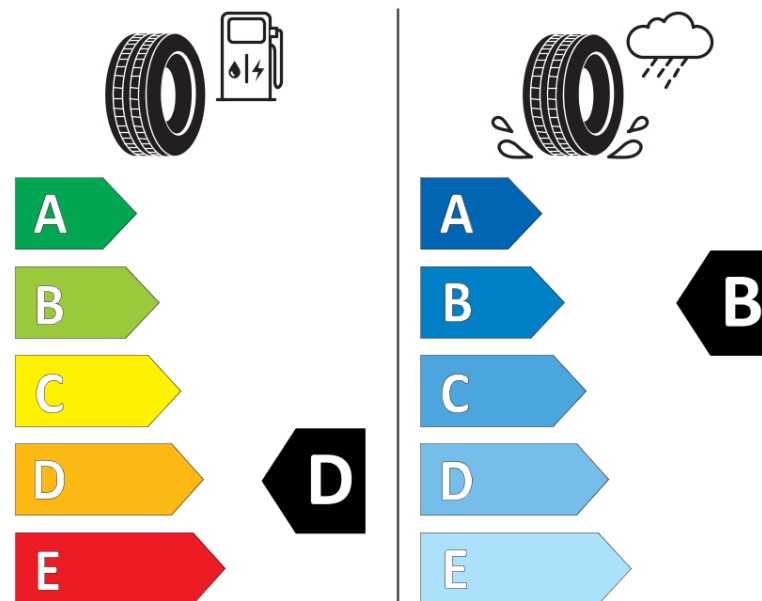

## Informační list výrobku

Nařízení (EU) 2020/740

Dodavatel nebo obchodní značka	<b>MICHELIN</b>
Obchodní název nebo obchodní označení	<b>AGILIS ALPIN</b>
Kód modelu	<b>590342</b>
Označení rozměru pneumatiky	<b>195/60R16C</b>
Index nosnosti	<b>99</b>
Index nosnosti u dvoumontáže	<b>97</b>

Dodatečný index nosnosti (pro dvojmontáž)

Dodatečný index rychlosti

**MICHELIN**

590342

195/60R16C 99/97 T

C2

2020/740