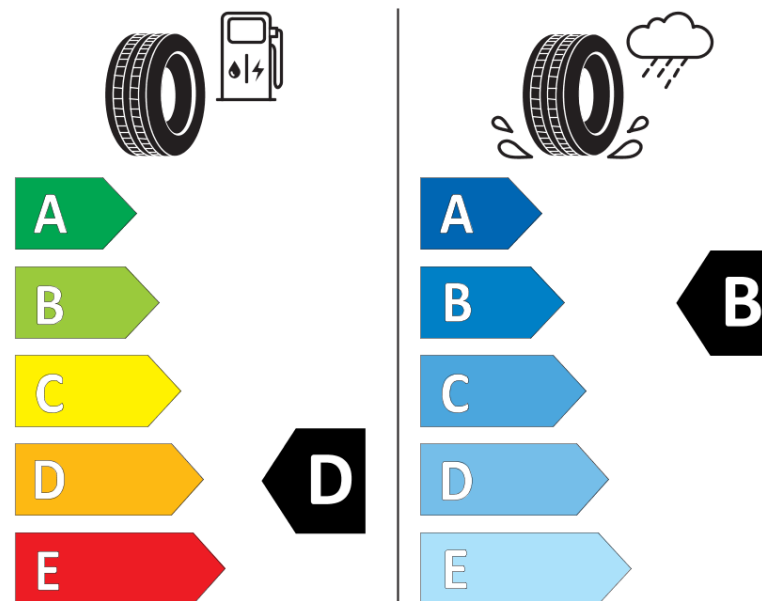

Informační list výrobku

Nařízení (EU) 2020/740

Dodavatel nebo obchodní značka	MICHELIN
Obchodní název nebo obchodní označení	AGILIS ALPIN
Kód modelu	590342
Označení rozměru pneumatiky	195/60R16C
Index nosnosti	99
Index nosnosti u dvoumontáže	97

Dodatečný index nosnosti (pro dvojmontáž)

Dodatečný index rychlosti

ENERG

MICHELIN

590342

195/60R16C 99/97 T

C2

2020/740