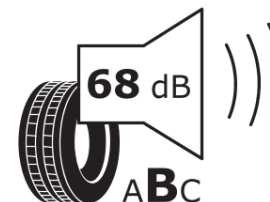

ENERGY

MICHELIN

593109

185/50R16 81 H

C1