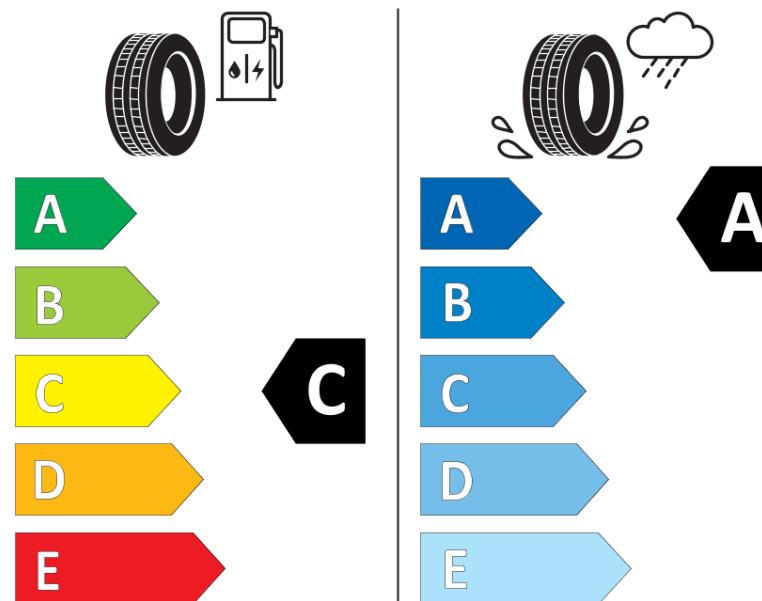

## Informační list výrobku

Nařízení (EU) 2020/740

Dodavatel nebo obchodní značka	<b>MICHELIN</b>
Obchodní název nebo obchodní označení	<b>PILOT SPORT 4 S GOE</b>
Kód modelu	<b>593626</b>
Označení rozměru pneumatiky	<b>275/35ZR20</b>
Index nosnosti	<b>102</b>
Index rychlosti	<b>(Y)</b>
Třída palivové účinnosti	<b>C</b>
Třída přilnavosti na mokru	<b>A</b>
Třída vnější hlučnosti	<b>B</b>
Hodnota vnější hlučnosti	<b>71 dB</b>
Přilnavost na sněhu	<b>Ne</b>
Přilnavost na ledu	<b>Ne</b>
Datum zahájení výroby	<b>02/19</b>
Datum ukončení výroby	
Zesílené pneu s vyšší nosností	<b>XL</b>
Doplňující informace	<b>275/35 ZR20 (102Y) XL TL PILOT SPORT 4 S GOE MI</b>

**MICHELIN**

593626

275/35ZR20 (102Y) XL

C1

2020/740