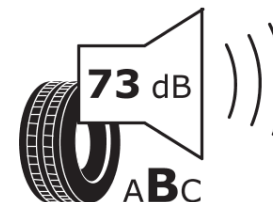

ENERG

MICHELIN

603801

205/65R16C 107/105 T

C2