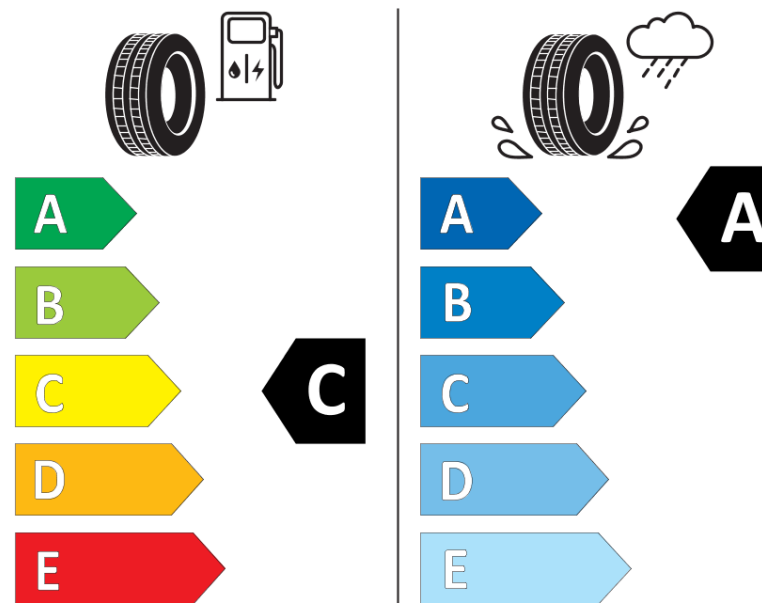

Informační list výrobku

Nařízení (EU) 2020/740

Dodavatel nebo obchodní značka	MICHELIN
Obchodní název nebo obchodní označení	AGILIS CROSSCLIMATE
Kód modelu	603801
Označení rozměru pneumatiky	205/65R16C
Index nosnosti	107
Index nosnosti u dvoumontáže	105

Index rychlosti	T
Třída palivové účinnosti	C
Třída přilnavosti na mokru	A
Třída vnější hlučnosti	B
Hodnota vnější hlučnosti	73 dB
Přilnavost na sněhu	Ano
Datum zahájení výroby	42/16
Datum ukončení výroby	
Doplňující informace	205/65 R16C 107/105T PS=103T AGILIS CROSSCLIMATE MI
Dodatečný index nosnosti (pro jendomontáž)	

Dodatečný index nosnosti (pro dvojmontáž)

Dodatečný index rychlosti

ENERG

MICHELIN

603801

205/65R16C 107/105 T

C2

2020/740