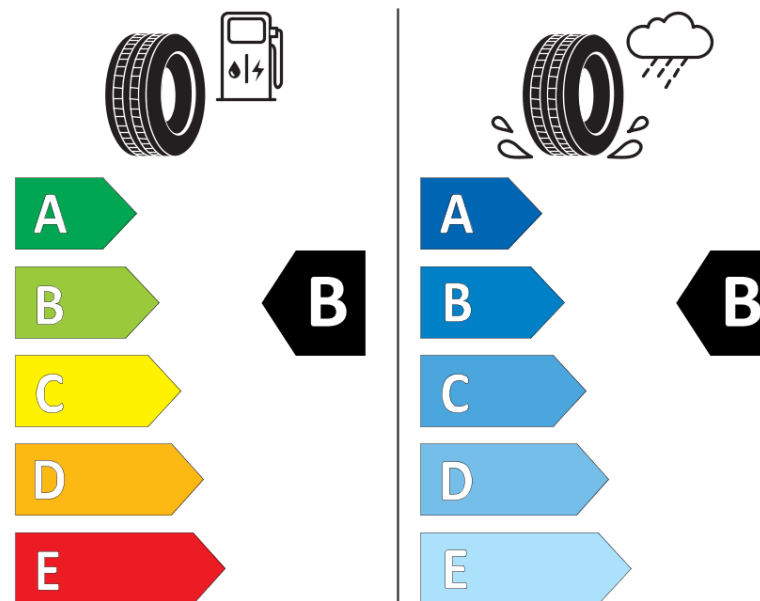

MICHELIN

606923

245/45R20 103 W XL

C1