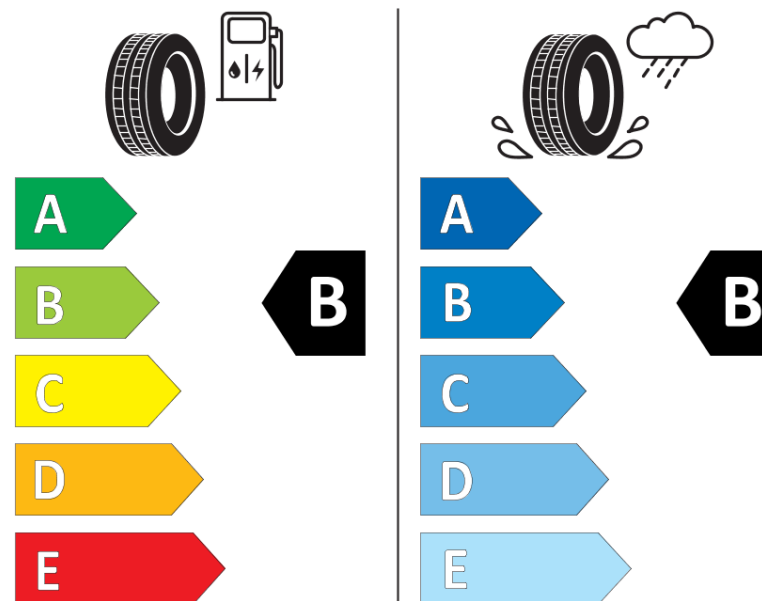

Informační list výrobku

Nařízení (EU) 2020/740

Dodavatel nebo obchodní značka	MICHELIN
Obchodní název nebo obchodní označení	CROSSCLIMATE 3
Kód modelu	607737
Označení rozměru pneumatiky	225/50R19
Index nosnosti	100
Index rychlosti	V
Třída palivové účinnosti	B
Třída přilnavosti na mokru	B
Třída vnější hlučnosti	B
Hodnota vnější hlučnosti	72 dB
Přilnavost na sněhu	Ano
Přilnavost na ledu	Ne
Datum zahájení výroby	47/23
Datum ukončení výroby	
Zesílené pneu s vyšší nosností	XL
Doplňující informace	225/50 R19 100V XL TL CROSSCLIMATE 3 MI

MICHELIN

607737

225/50R19 100 V XL

C1

2020/740