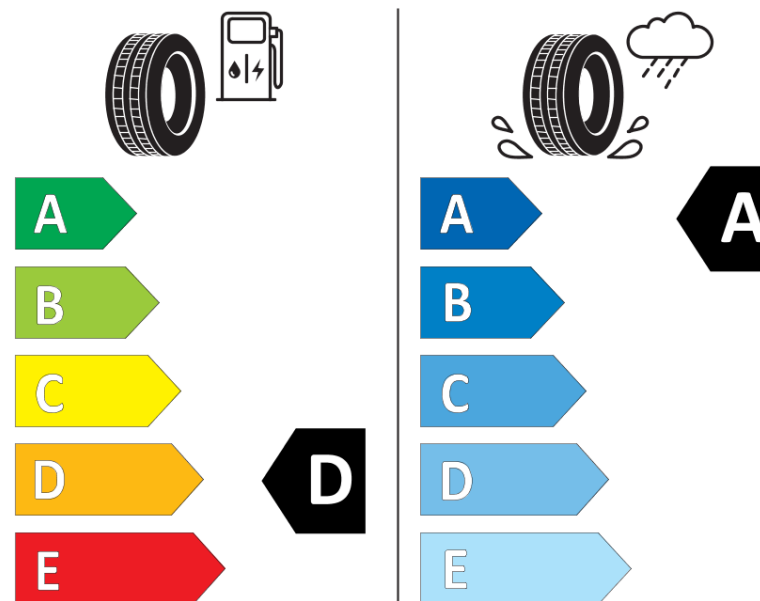

## Informační list výrobku

Nařízení (EU) 2020/740

Dodavatel nebo obchodní značka	<b>MICHELIN</b>
Obchodní název nebo obchodní označení	<b>PILOT SPORT 4</b>
Kód modelu	<b>608896</b>
Označení rozměru pneumatiky	<b>255/35ZR18</b>
Index nosnosti	<b>94</b>
Index rychlosti	<b>Y</b>
Třída palivové účinnosti	<b>D</b>
Třída přilnavosti na mokru	<b>A</b>
Třída vnější hlučnosti	<b>B</b>
Hodnota vnější hlučnosti	<b>72 dB</b>
Přilnavost na sněhu	<b>Ne</b>
Přilnavost na ledu	<b>Ne</b>
Datum zahájení výroby	<b>17/24</b>
Datum ukončení výroby	
Zesílené pneu s vyšší nosností	<b>XL</b>
Doplňující informace	<b>255/35ZR18 94Y XL PILOT SPORT 4 EMT MI</b>

# ENERG

**MICHELIN**

608896

255/35ZR18 94 Y XL

C1

2020/740