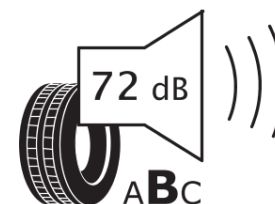

## Informační list výrobku

Nařízení (EU) 2020/740

Dodavatel nebo obchodní značka	<b>MICHELIN</b>
Obchodní název nebo obchodní označení	<b>CROSSCLIMATE 3</b>
Kód modelu	<b>608903</b>
Označení rozměru pneumatiky	<b>225/45R19</b>
Index nosnosti	<b>96</b>
Index rychlosti	<b>W</b>
Třída palivové účinnosti	<b>B</b>
Třída přilnavosti na mokru	<b>B</b>
Třída vnější hlučnosti	<b>B</b>
Hodnota vnější hlučnosti	<b>72 dB</b>
Přilnavost na sněhu	<b>Ano</b>
Přilnavost na ledu	<b>Ne</b>
Datum zahájení výroby	<b>47/23</b>
Datum ukončení výroby	
Zesílené pneu s vyšší nosností	<b>XL</b>
Doplňující informace	<b>225/45 R19 96W XL TL CROSSCLIMATE 3 MI</b>

# ENERG

MICHELIN

608903

225/45R19 96 W XL

C1

2020/740