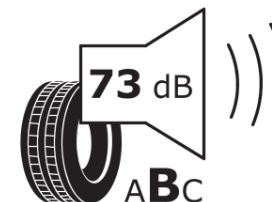

Informační list výrobku

Nařízení (EU) 2020/740

Dodavatel nebo obchodní značka	MICHELIN
Obchodní název nebo obchodní označení	PILOT SPORT 4 S
Kód modelu	611195
Označení rozměru pneumatiky	295/35ZR22
Index nosnosti	108
Index rychlosti	(Y)
Třída palivové účinnosti	C
Třída přílnavosti na mokru	A
Třída vnější hlučnosti	B
Hodnota vnější hlučnosti	73 dB
Přílnavost na sněhu	Ne
Přílnavost na ledu	Ne
Datum zahájení výroby	07/19
Datum ukončení výroby	
Zesílené pneu s vyšší nosností	XL
Doplňující informace	295/35 ZR22 (108Y) XL TL PILOT SPORT 4 S MI

ENERG

MICHELIN

611195

295/35ZR22 (108Y) XL

C1

2020/740