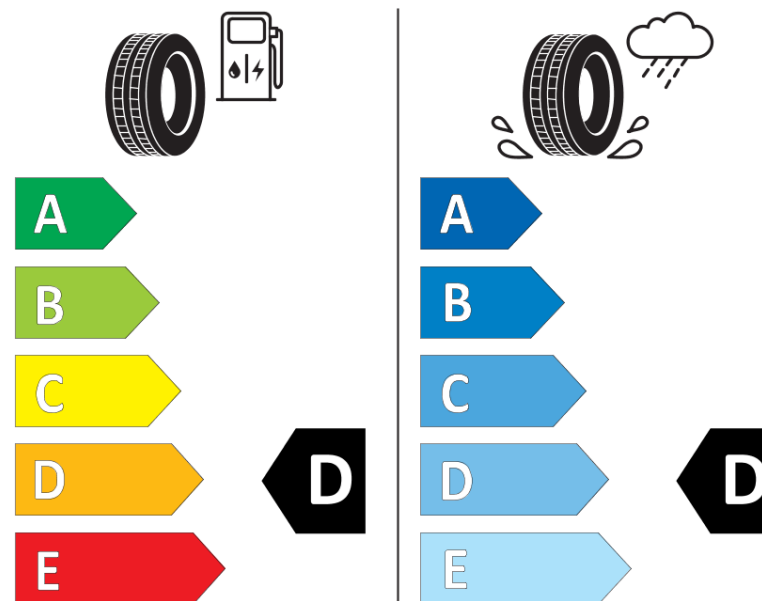

## Informační list výrobku

Nařízení (EU) 2020/740

Dodavatel nebo obchodní značka	<b>MICHELIN</b>
Obchodní název nebo obchodní označení	<b>PILOT SPORT CUP 2 R K1</b>
Kód modelu	<b>614505</b>
Označení rozměru pneumatiky	<b>245/35ZR20</b>
Index nosnosti	<b>95</b>
Index rychlosti	<b>(Y)</b>
Třída palivové účinnosti	<b>D</b>
Třída přilnavosti na mokru	<b>D</b>
Třída vnější hlučnosti	<b>B</b>
Hodnota vnější hlučnosti	<b>70 dB</b>
Přilnavost na sněhu	<b>Ne</b>
Přilnavost na ledu	<b>Ne</b>
Datum zahájení výroby	<b>12/18</b>
Datum ukončení výroby	
Zesílené pneu s vyšší nosností	<b>XL</b>
Doplňující informace	<b>245/35ZR20 (95Y) XL TL PILOT SPORT CUP 2 R K1 MI</b>

# ENERG

**MICHELIN**

614505

245/35ZR20 (95Y) XL

C1

2020/740