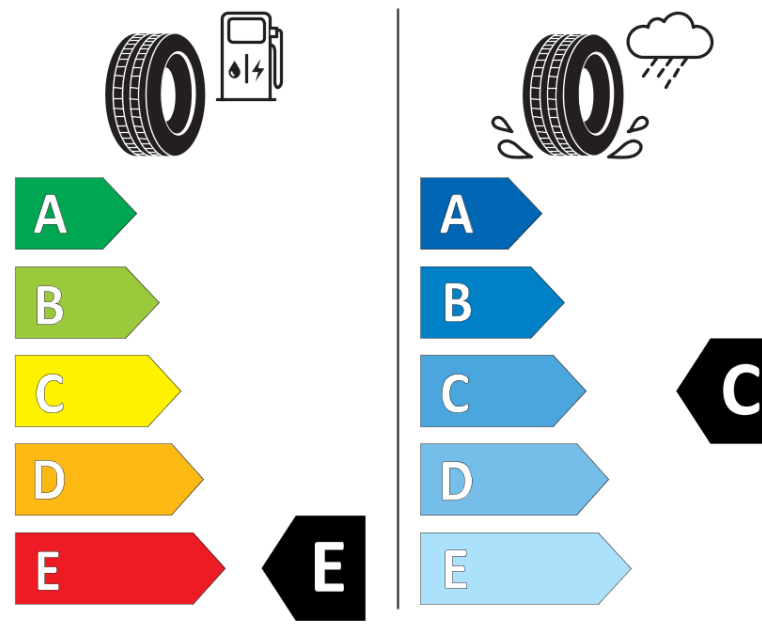

Informační list výrobku

Nařízení (EU) 2020/740

Dodavatel nebo obchodní značka	MICHELIN
Obchodní název nebo obchodní označení	ALPIN A4
Kód modelu	616402
Označení rozměru pneumatiky	175/65R14
Index nosnosti	82
Index rychlosti	T
Třída palivové účinnosti	E
Třída přilnavosti na mokru	C
Třída vnější hlučnosti	B
Hodnota vnější hlučnosti	70 dB
Přilnavost na sněhu	Ano
Přilnavost na ledu	Ne
Datum zahájení výroby	23/08
Datum ukončení výroby	
Zesílené pneu s vyšší nosností	SL
Doplňující informace	175/65 R14 82T TL ALPIN A4 GRNX MI

ENERG

MICHELIN

616402

175/65R14 82 T

C1