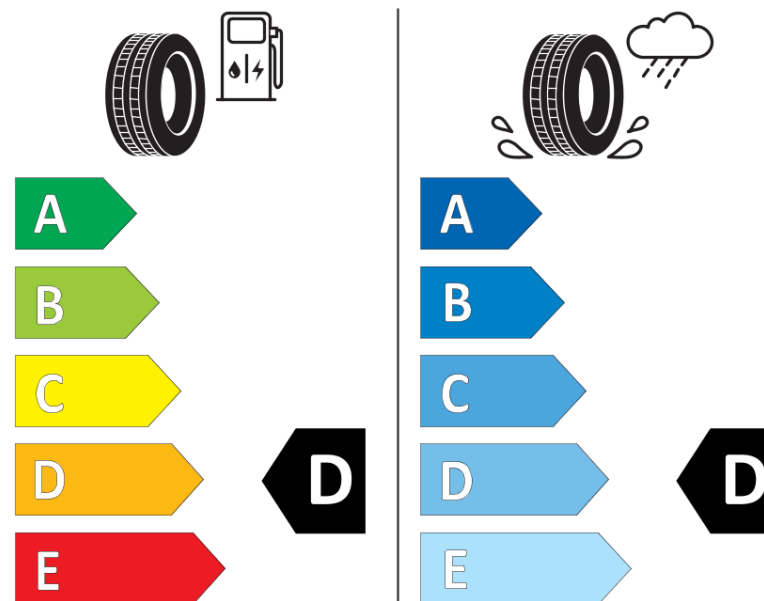

MICHELIN

621118

255/35ZR20 (97Y) XL

C1