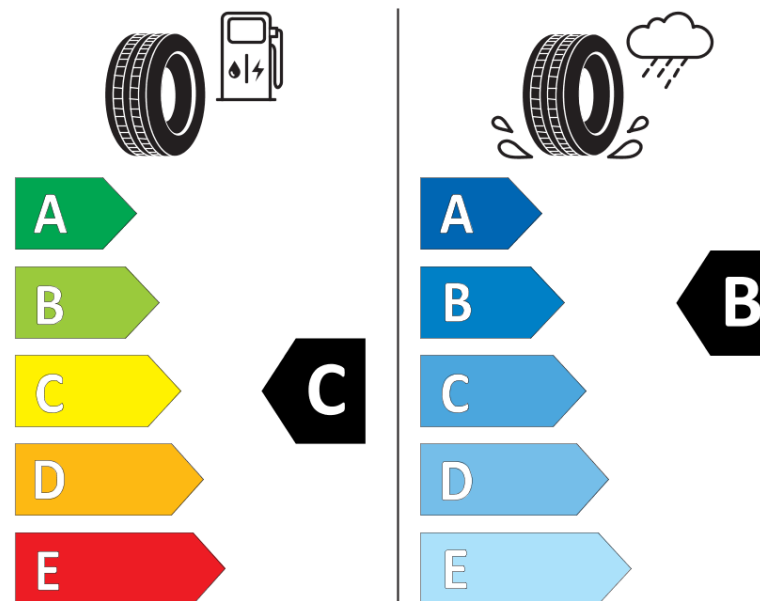

## Informační list výrobku

Nařízení (EU) 2020/740

Dodavatel nebo obchodní značka	<b>MICHELIN</b>
Obchodní název nebo obchodní označení	<b>CROSSCLIMATE+</b>
Kód modelu	<b>621969</b>
Označení rozměru pneumatiky	<b>245/45R18</b>
Index nosnosti	<b>100</b>
Index rychlosti	<b>Y</b>
Třída palivové účinnosti	<b>C</b>
Třída přilnavosti na mokru	<b>B</b>
Třída vnější hlučnosti	<b>A</b>
Hodnota vnější hlučnosti	<b>69 dB</b>
Přilnavost na sněhu	<b>Ano</b>
Přilnavost na ledu	<b>Ne</b>
Datum zahájení výroby	<b>21/16</b>
Datum ukončení výroby	
Zesílené pneu s vyšší nosností	<b>XL</b>
Doplňující informace	<b>245/45 R18 100Y XL TL CROSSCLIMATE+ MI</b>

**MICHELIN**

621969

245/45R18 100 Y

C1

2020/740