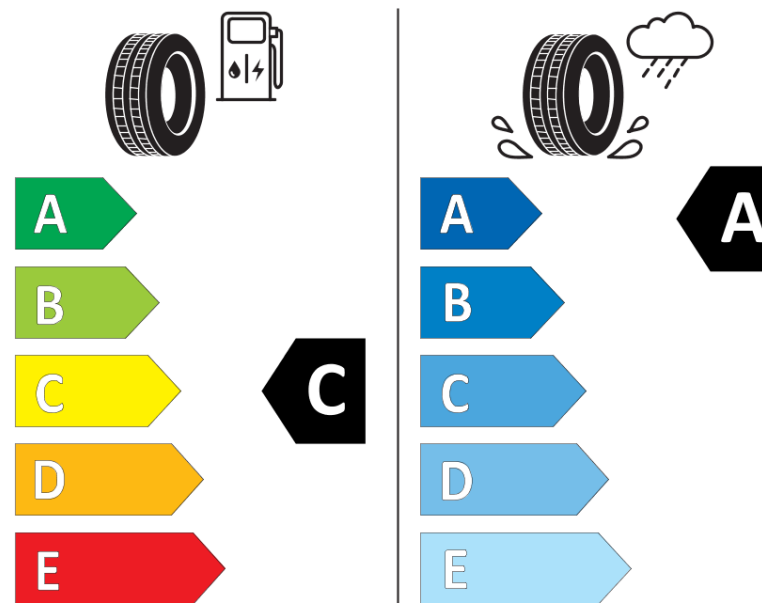

## Informační list výrobku

Nařízení (EU) 2020/740

Dodavatel nebo obchodní značka	<b>MICHELIN</b>
Obchodní název nebo obchodní označení	<b>CROSSCLIMATE CAMPING</b>
Kód modelu	<b>628008</b>
Označení rozměru pneumatiky	<b>225/75R16C</b>
Index nosnosti	<b>118</b>
Index nosnosti u dvoumontáže	<b>116</b>

# ENERG

**MICHELIN**

628008

225/75R16CP 118/116 R

C2

2020/740