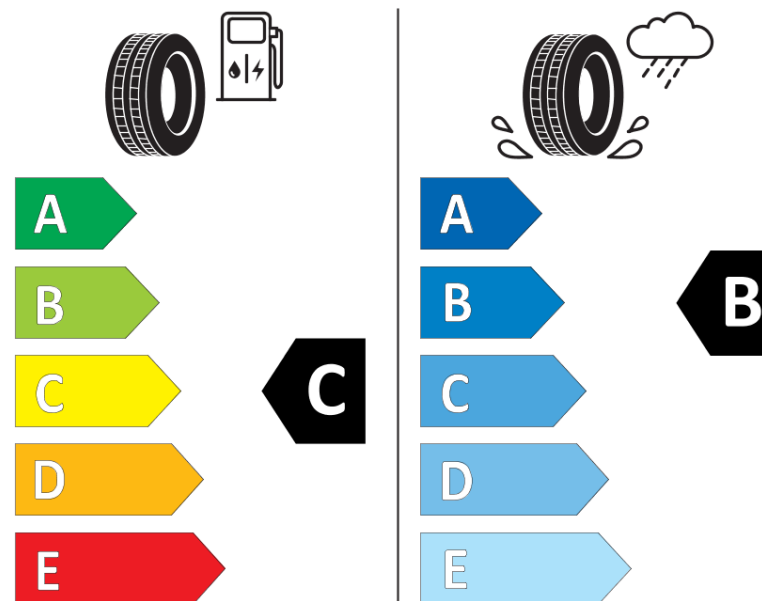

## Informační list výrobku

Nařízení (EU) 2020/740

Dodavatel nebo obchodní značka	<b>MICHELIN</b>
Obchodní název nebo obchodní označení	<b>CROSSCLIMATE 2</b>
Kód modelu	<b>629761</b>
Označení rozměru pneumatiky	<b>195/55R16</b>
Index nosnosti	<b>87</b>
Index rychlosti	<b>V</b>
Třída palivové účinnosti	<b>C</b>
Třída přilnavosti na mokru	<b>B</b>
Třída vnější hlučnosti	<b>A</b>
Hodnota vnější hlučnosti	<b>69 dB</b>
Přilnavost na sněhu	<b>Ano</b>
Přilnavost na ledu	<b>Ne</b>
Datum zahájení výroby	<b>42/19</b>
Datum ukončení výroby	
Zesílené pneu s vyšší nosností	<b>SL</b>
Doplňující informace	<b>195/55 R16 87V TL CROSSCLIMATE 2 MI</b>

**MICHELIN**

629761

195/55R16 87 V

C1

2020/740