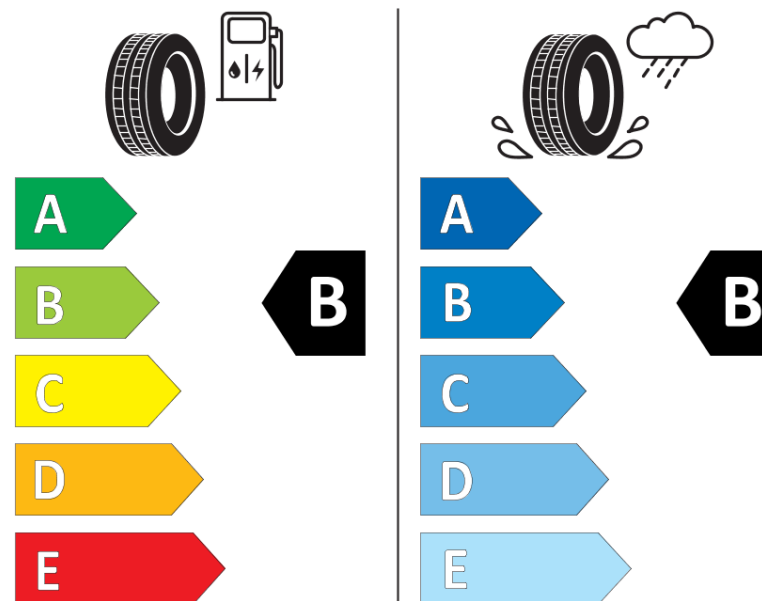

Informační list výrobku

Nařízení (EU) 2020/740

Dodavatel nebo obchodní značka	MICHELIN
Obchodní název nebo obchodní označení	CROSSCLIMATE 3
Kód modelu	631698
Označení rozměru pneumatiky	225/55R18
Index nosnosti	102
Index rychlosti	V
Třída palivové účinnosti	B
Třída přilnavosti na mokru	B
Třída vnější hlučnosti	B
Hodnota vnější hlučnosti	72 dB
Přilnavost na sněhu	Ano
Přilnavost na ledu	Ne
Datum zahájení výroby	47/23
Datum ukončení výroby	
Zesílené pneu s vyšší nosností	XL
Doplňující informace	225/55 R18 102V XL TL CROSSCLIMATE 3 MI

MICHELIN

631698

225/55R18 102 V XL

C1

2020/740