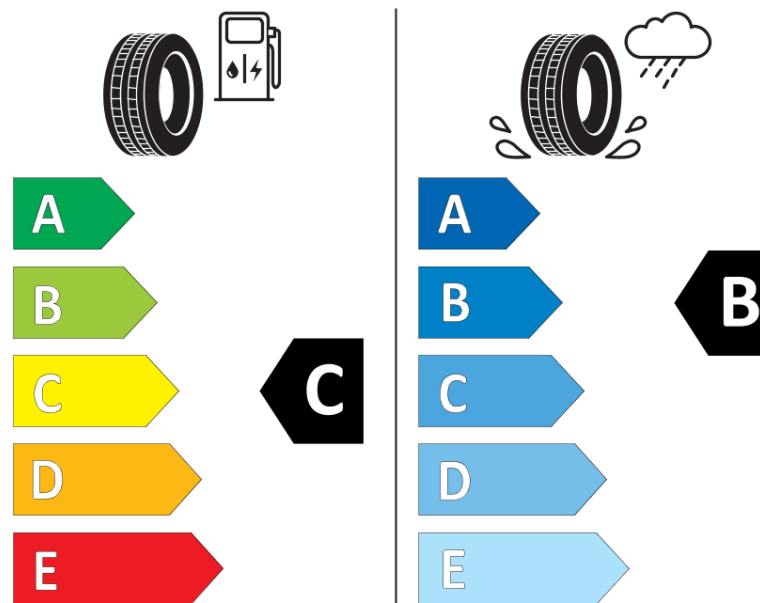

Index nosnosti u dvoumontáže

Index rychlosti	Q
Třída palivové účinnosti	C
Třída přilnavosti na mokru	B
Třída vnější hlučnosti	B
Hodnota vnější hlučnosti	70 dB
Přilnavost na sněhu	Ne
Datum zahájení výroby	38/06
Datum ukončení výroby	
Doplňující informace	225/70 R 15CP 112Q TL AGILIS CAMPING GRNX MI
Dodatečný index nosnosti (pro jendomontáž)	

Dodatečný index nosnosti (pro dvojmontáž)

Dodatečný index rychlosti

ENERG

MICHELIN

633738

225/70R15CP 112 Q

C2

2020/740