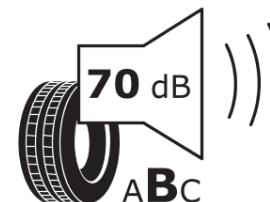

ENERG

MICHELIN

633738

225/70R15CP 112 Q

C2