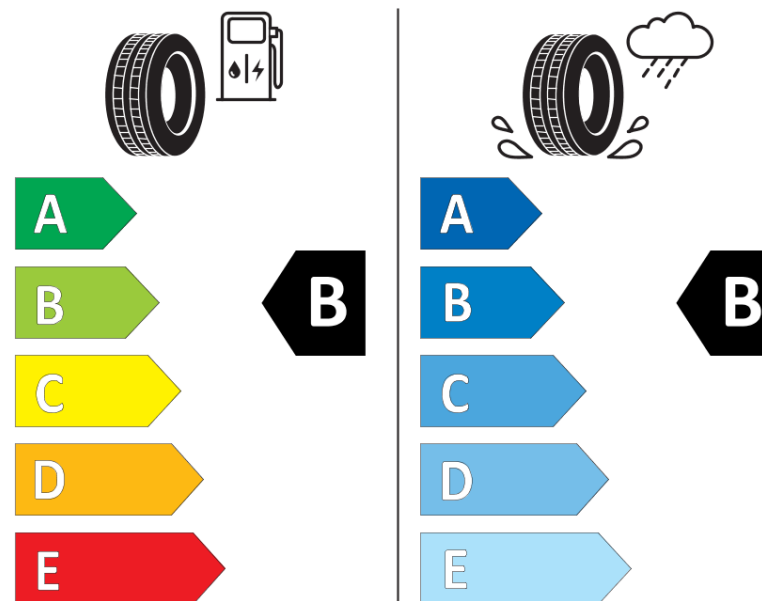

Informační list výrobku

Nařízení (EU) 2020/740

Dodavatel nebo obchodní značka	MICHELIN
Obchodní název nebo obchodní označení	CROSSCLIMATE 2
Kód modelu	634682
Označení rozměru pneumatiky	225/50R19
Index nosnosti	100
Index rychlosti	V
Třída palivové účinnosti	B
Třída přilnavosti na mokru	B
Třída vnější hlučnosti	B
Hodnota vnější hlučnosti	71 dB
Přilnavost na sněhu	Ano
Přilnavost na ledu	Ne
Datum zahájení výroby	51/20
Datum ukončení výroby	
Zesílené pneu s vyšší nosností	XL
Doplňující informace	225/50 R19 100V XL TL CROSSCLIMATE 2 MI

MICHELIN

634682

225/50R19 100 V XL

C1

2020/740