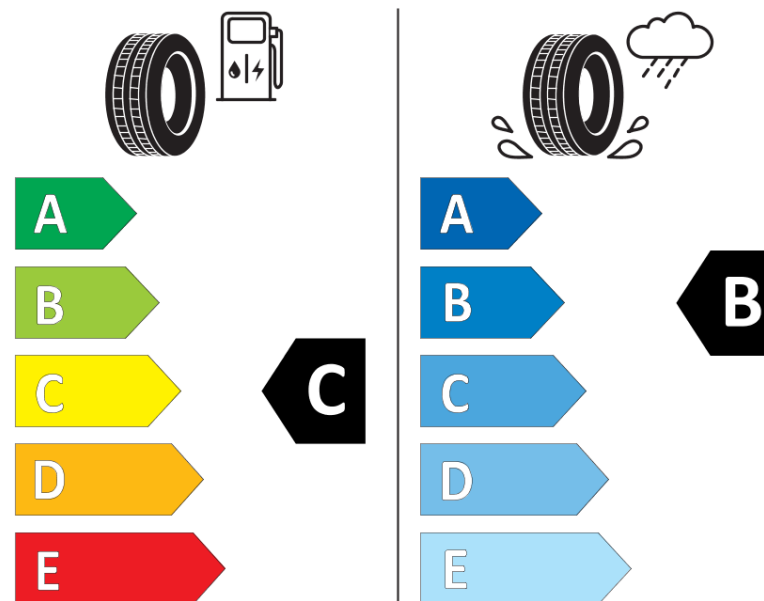

Informační list výrobku

Nařízení (EU) 2020/740

Dodavatel nebo obchodní značka	MICHELIN
Obchodní název nebo obchodní označení	PILOT ALPIN 5 SUV
Kód modelu	635100
Označení rozměru pneumatiky	225/65R17
Index nosnosti	106
Index rychlosti	H
Třída palivové účinnosti	C
Třída přilnavosti na mokru	B
Třída vnější hlučnosti	A
Hodnota vnější hlučnosti	68 dB
Přilnavost na sněhu	Ano
Přilnavost na ledu	Ne
Datum zahájení výroby	22/16
Datum ukončení výroby	
Zesílené pneu s vyšší nosností	XL
Doplňující informace	225/65 R17 106H XL TL PILOT ALPIN 5 SUV MI

MICHELIN

635100

225/65R17 106 H

C1

2020/740