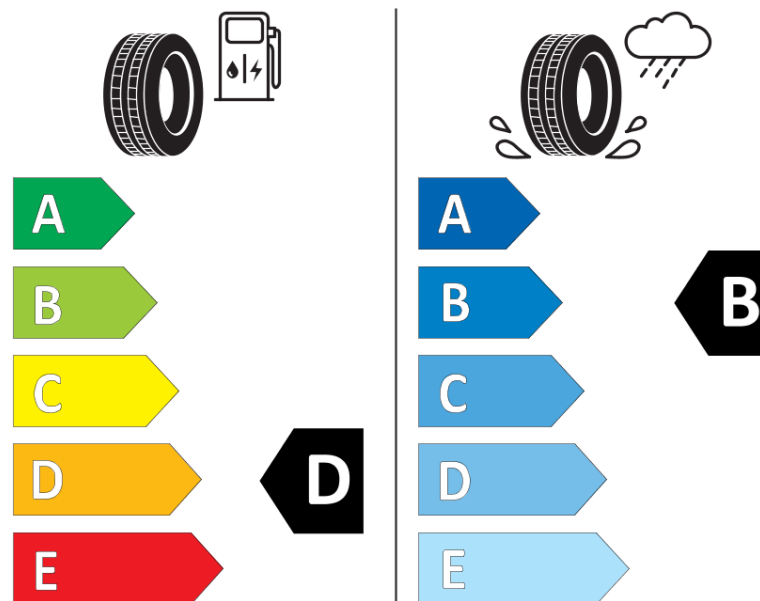

Informační list výrobku

Nařízení (EU) 2020/740

Dodavatel nebo obchodní značka	MICHELIN
Obchodní název nebo obchodní označení	PILOT SPORT 4 S MO1
Kód modelu	638541
Označení rozměru pneumatiky	285/30ZR19
Index nosnosti	98
Index rychlosti	(Y)
Třída palivové účinnosti	D
Třída přilnavosti na mokru	B
Třída vnější hlučnosti	B
Hodnota vnější hlučnosti	73 dB
Přilnavost na sněhu	Ne
Přilnavost na ledu	Ne
Datum zahájení výroby	04/23
Datum ukončení výroby	
Zesílené pneu s vyšší nosností	XL
Doplňující informace	285/30 ZR19 (98Y) XL TL PILOT SPORT 4 S MO1 MI

ENERGY

MICHELIN

638541

285/30ZR19 (98Y) XL

C1

2020/740