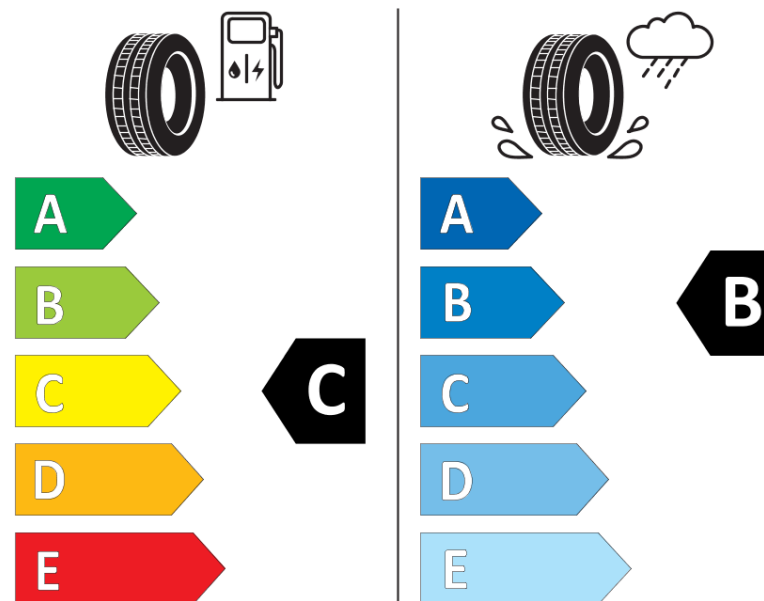

MICHELIN

645073

215/55R16 93 H

C1