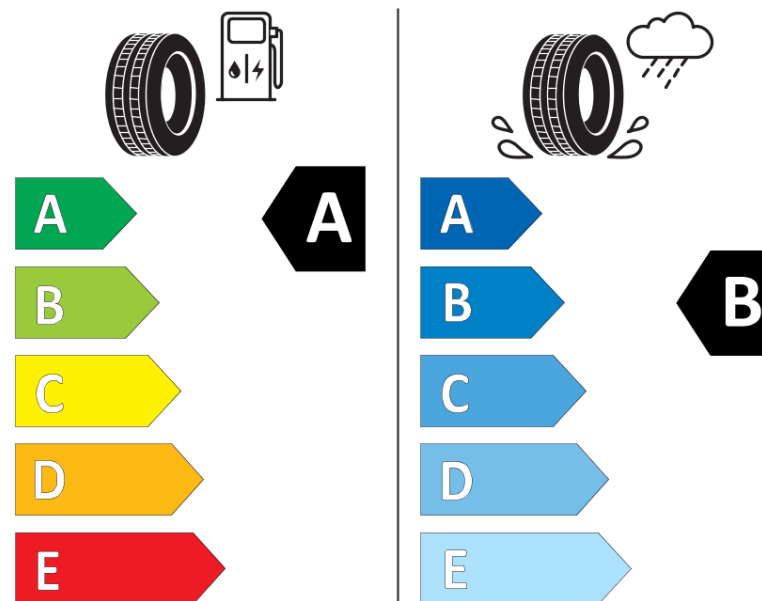

Informační list výrobku

Nařízení (EU) 2020/740

Dodavatel nebo obchodní značka	MICHELIN
Obchodní název nebo obchodní označení	CROSSCLIMATE 3
Kód modelu	647387
Označení rozměru pneumatiky	255/65R19
Index nosnosti	114
Index rychlosti	V
Třída palivové účinnosti	A
Třída přilnavosti na mokru	B
Třída vnější hlučnosti	B
Hodnota vnější hlučnosti	73 dB
Přilnavost na sněhu	Ano
Přilnavost na ledu	Ne
Datum zahájení výroby	47/23
Datum ukončení výroby	
Zesílené pneu s vyšší nosností	XL
Doplňující informace	255/65 R19 114V XL TL CROSSCLIMATE 3 MI

MICHELIN

647387

255/65R19 114 V XL

C1

2020/740