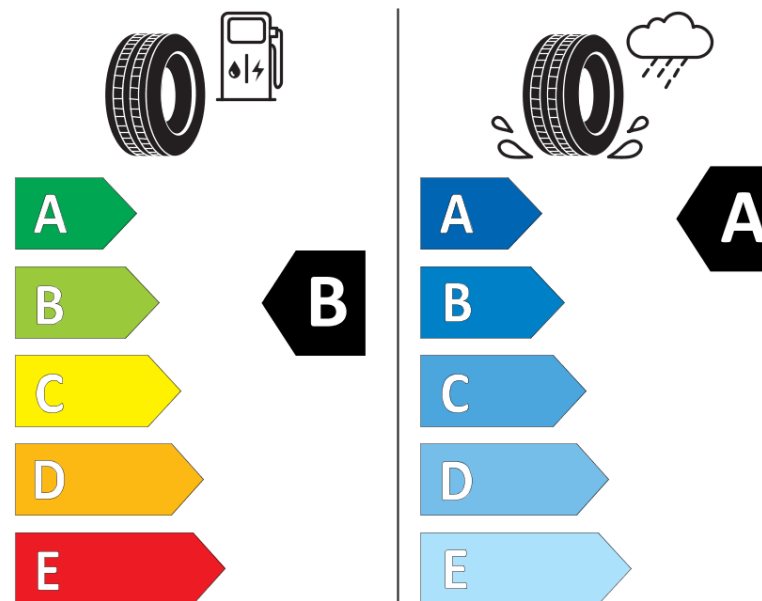

MICHELIN

647891

255/40R21 102 Y XL

C1