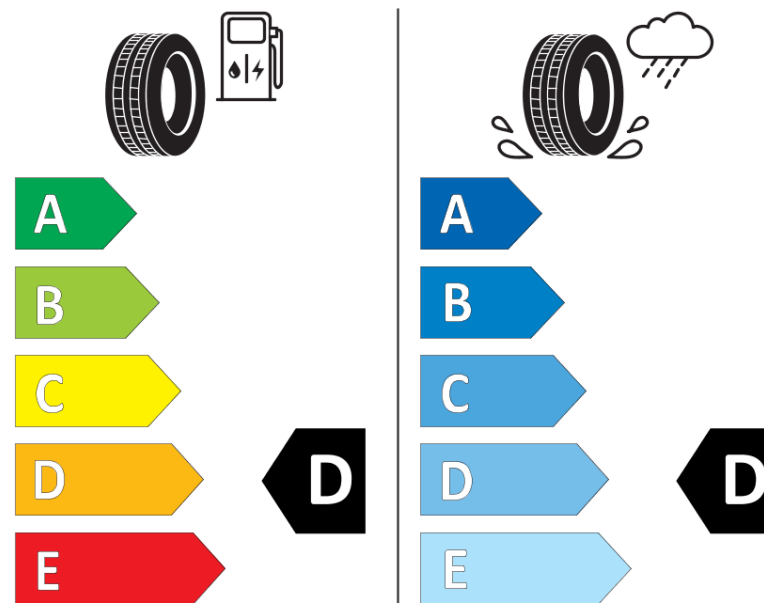

Informační list výrobku

Nařízení (EU) 2020/740

Dodavatel nebo obchodní značka	MICHELIN
Obchodní název nebo obchodní označení	PILOT SPORT CUP 2 R MO1
Kód modelu	651071
Označení rozměru pneumatiky	285/35ZR19
Index nosnosti	103
Index rychlosti	(Y)
Třída palivové účinnosti	D
Třída přilnavosti na mokru	D
Třída vnější hlučnosti	B
Hodnota vnější hlučnosti	74 dB
Přilnavost na sněhu	Ne
Přilnavost na ledu	Ne
Datum zahájení výroby	12/18
Datum ukončení výroby	
Zesílené pneu s vyšší nosností	XL
Doplňující informace	285/35ZR19 (103Y) XLTL PILOT SPORT CUP2 R MO1 MI

MICHELIN

651071

285/35ZR19 (103Y) XL

C1

2020/740