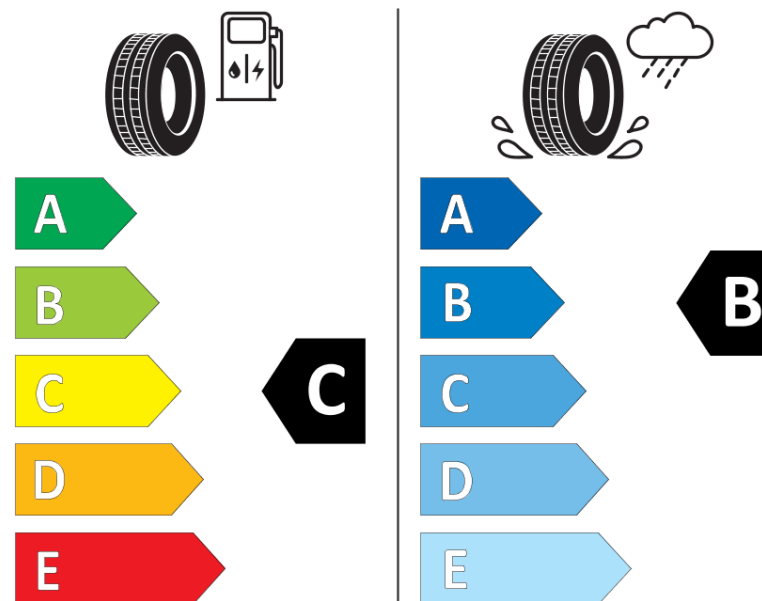

## Informační list výrobku

Nařízení (EU) 2020/740

Dodavatel nebo obchodní značka	<b>MICHELIN</b>
Obchodní název nebo obchodní označení	<b>ALPIN 7</b>
Kód modelu	<b>655678</b>
Označení rozměru pneumatiky	<b>225/55R17</b>
Index nosnosti	<b>97</b>
Index rychlosti	<b>H</b>
Třída palivové účinnosti	<b>C</b>
Třída přilnavosti na mokru	<b>B</b>
Třída vnější hlučnosti	<b>B</b>
Hodnota vnější hlučnosti	<b>71 dB</b>
Přilnavost na sněhu	<b>Ano</b>
Přilnavost na ledu	<b>Ne</b>
Datum zahájení výroby	<b>48/22</b>
Datum ukončení výroby	
Zesílené pneu s vyšší nosností	<b>SL</b>
Doplňující informace	<b>225/55R17 97H ALPIN 7 MI</b>

**MICHELIN**

655678

225/55R17 97 H

C1

2020/740