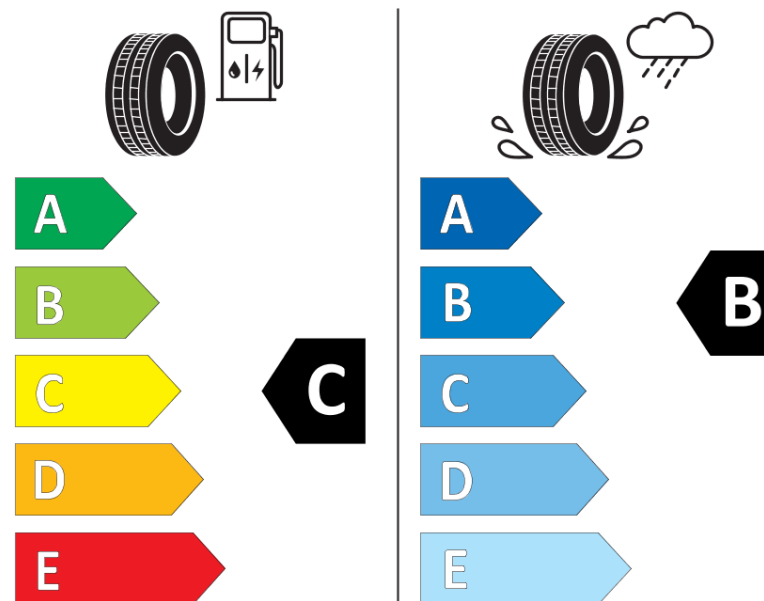

Informační list výrobku

Nařízení (EU) 2020/740

Dodavatel nebo obchodní značka	MICHELIN
Obchodní název nebo obchodní označení	PILOT ALPIN 5
Kód modelu	660590
Označení rozměru pneumatiky	245/45R19
Index nosnosti	102
Index rychlosti	V
Třída palivové účinnosti	C
Třída přilnavosti na mokru	B
Třída vnější hlučnosti	B
Hodnota vnější hlučnosti	72 dB
Přilnavost na sněhu	Ano
Přilnavost na ledu	Ne
Datum zahájení výroby	49/18
Datum ukončení výroby	
Zesílené pneu s vyšší nosností	XL
Doplňující informace	245/45 R19 102V XL TL PILOT ALPIN 5 MI

MICHELIN

660590

245/45R19 102 V XL

C1

2020/740