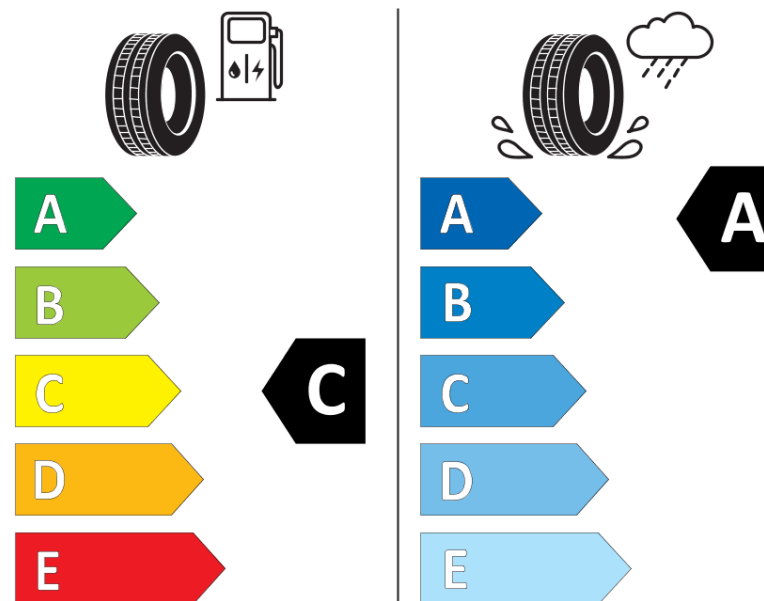

Informační list výrobku

Nařízení (EU) 2020/740

| | |
|---------------------------------------|---|
| Dodavatel nebo obchodní značka | MICHELIN |
| Obchodní název nebo obchodní označení | PILOT SPORT 4 SUV |
| Kód modelu | 661128 |
| Označení rozměru pneumatiky | 285/35ZR23 |
| Index nosnosti | 107 |
| Index rychlosti | (Y) |
| Třída palivové účinnosti | C |
| Třída přilnavosti na mokru | A |
| Třída vnější hlučnosti | B |
| Hodnota vnější hlučnosti | 74 dB |
| Přilnavost na sněhu | Ne |
| Přilnavost na ledu | Ne |
| Datum zahájení výroby | 21/23 |
| Datum ukončení výroby | |
| Zesílené pneu s vyšší nosností | XL |
| Doplňující informace | 285/35 ZR23 (107Y) XL PILOT SPORT 4 SUV MI |

MICHELIN

661128

285/35ZR23 (107Y) XL

C1

2020/740