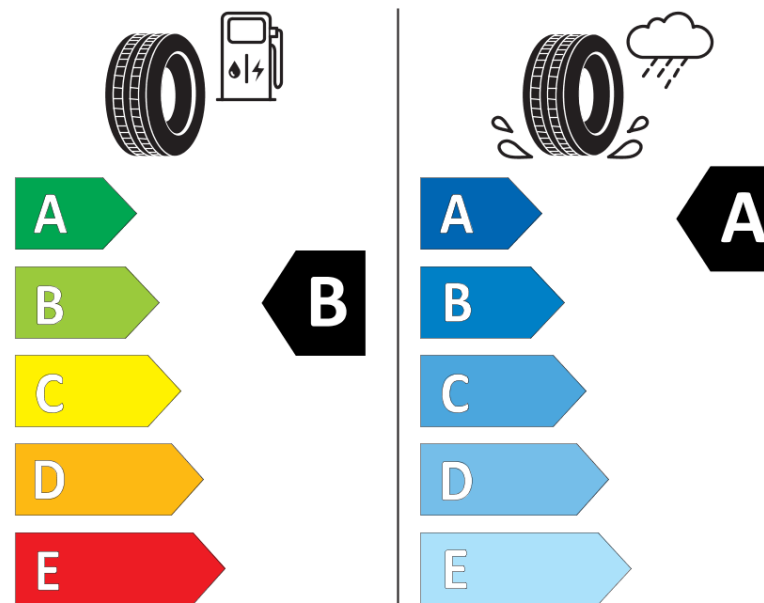

Informační list výrobku

Nařízení (EU) 2020/740

Dodavatel nebo obchodní značka	MICHELIN
Obchodní název nebo obchodní označení	PRIMACY 4+
Kód modelu	661841
Označení rozměru pneumatiky	215/60R16
Index nosnosti	99
Index rychlosti	H
Třída palivové účinnosti	B
Třída přílnavosti na mokru	A
Třída vnější hlučnosti	B
Hodnota vnější hlučnosti	70 dB
Přilnavost na sněhu	Ne
Přilnavost na ledu	Ne
Datum zahájení výroby	32/21
Datum ukončení výroby	
Zesílené pneu s vyšší nosností	XL
Doplňující informace	215/60 R16 99H XL TL PRIMACY 4+ MI

MICHELIN

661841

215/60R16 99 H XL

C1

2020/740