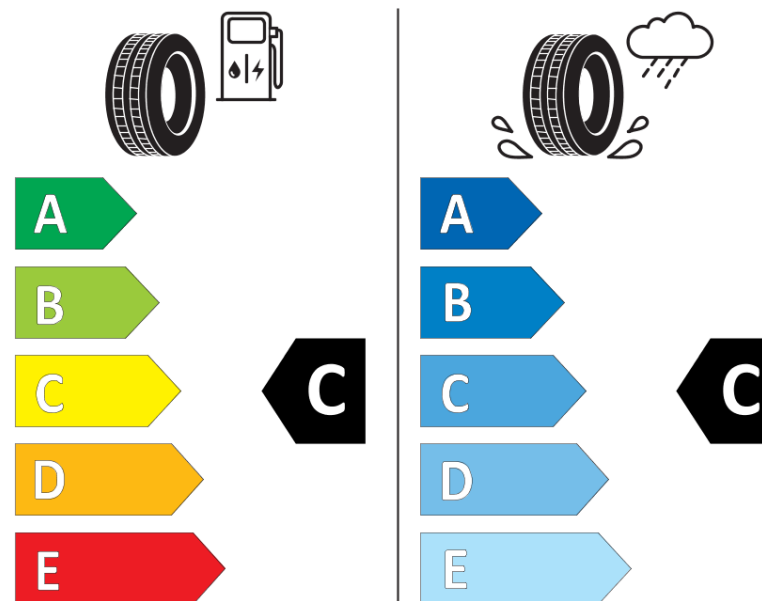

Informační list výrobku

Nařízení (EU) 2020/740

Dodavatel nebo obchodní značka	MICHELIN
Obchodní název nebo obchodní označení	PILOT ALPIN 5 SUV
Kód modelu	665859
Označení rozměru pneumatiky	295/40R21
Index nosnosti	111
Index rychlosti	V
Třída palivové účinnosti	C
Třída přilnavosti na mokru	C
Třída vnější hlučnosti	B
Hodnota vnější hlučnosti	73 dB
Přilnavost na sněhu	Ano
Přilnavost na ledu	Ne
Datum zahájení výroby	49/18
Datum ukončení výroby	
Zesílené pneu s vyšší nosností	XL
Doplňující informace	295/40 R21 111V XL TL PILOT ALPIN 5 SUV MI

ENERG

MICHELIN

665859

295/40R21 111 V

C1