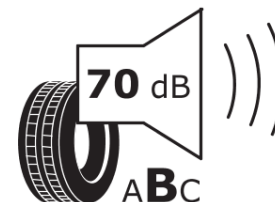

ENERG

MICHELIN

666690

245/35R20 95 W

C1