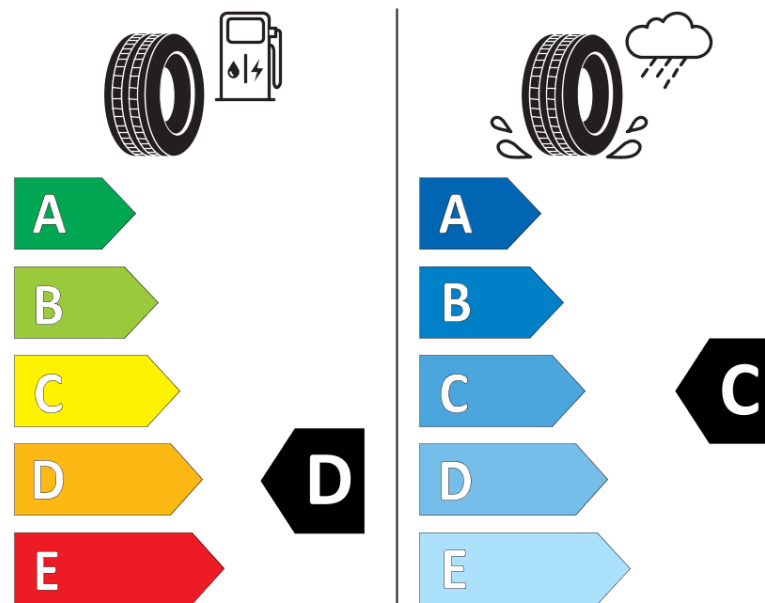

Informační list výrobku

Nařízení (EU) 2020/740

Dodavatel nebo obchodní značka	MICHELIN
Obchodní název nebo obchodní označení	PILOT ALPIN PA4
Kód modelu	666690
Označení rozměru pneumatiky	245/35R20
Index nosnosti	95
Index rychlosti	W
Třída palivové účinnosti	D
Třída přilnavosti na mokru	C
Třída vnější hlučnosti	B
Hodnota vnější hlučnosti	70 dB
Přilnavost na sněhu	Ano
Přilnavost na ledu	Ne
Datum zahájení výroby	48/10
Datum ukončení výroby	
Zesílené pneu s vyšší nosností	XL
Doplňující informace	245/35 R20 95W EXTRA LOAD TL PILOT ALPIN PA4 GRNX MI

ENERG

MICHELIN

666690

245/35R20 95 W

C1