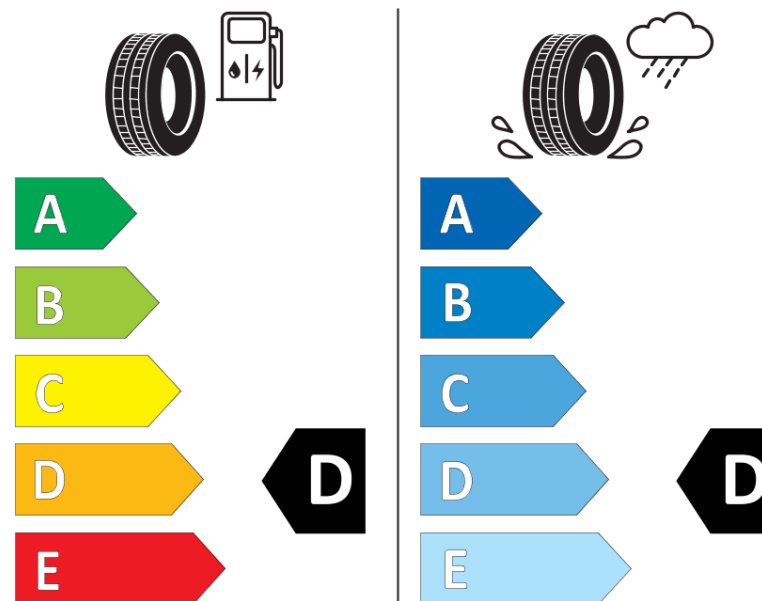

Informační list výrobku

Nařízení (EU) 2020/740

Dodavatel nebo obchodní značka	MICHELIN
Obchodní název nebo obchodní označení	PILOT SPORT CUP 2 R MO1
Kód modelu	668100
Označení rozměru pneumatiky	265/35ZR20
Index nosnosti	99
Index rychlosti	(Y)
Třída palivové účinnosti	D
Třída přilnavosti na mokru	D
Třída vnější hlučnosti	B
Hodnota vnější hlučnosti	73 dB
Přilnavost na sněhu	Ne
Přilnavost na ledu	Ne
Datum zahájení výroby	14/22
Datum ukončení výroby	
Zesílené pneu s vyšší nosností	XL
Doplňující informace	265/35 ZR20 (99Y) XL TL PILOT SPORT CUP 2 R MO1 MI

ENERG

MICHELIN

668100

265/35ZR20 (99Y) XL

C1