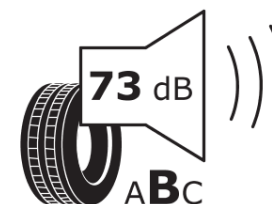

ENERG

MICHELIN

668100

265/35ZR20 (99Y) XL

C1