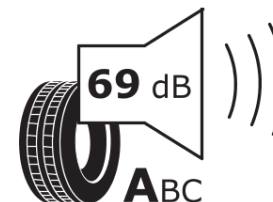

MICHELIN

671456

195/60R16 93 H

C1