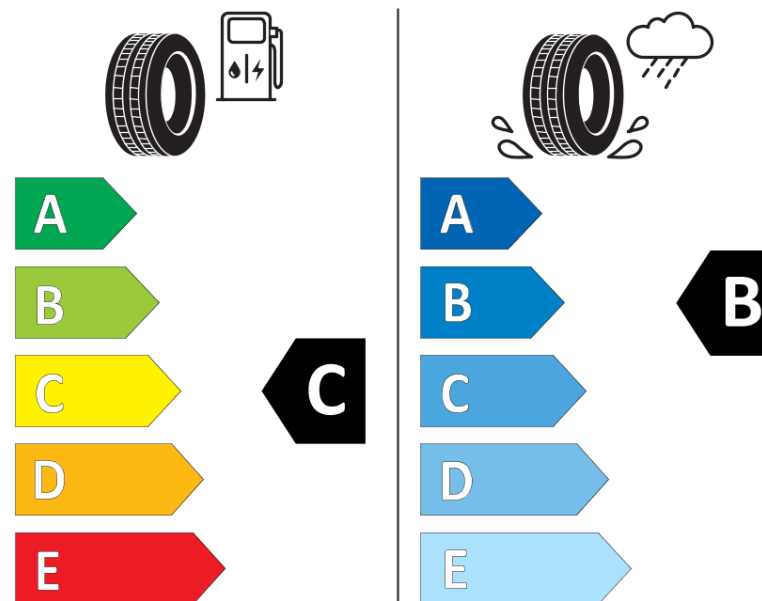

Informační list výrobku

Nařízení (EU) 2020/740

Dodavatel nebo obchodní značka	MICHELIN
Obchodní název nebo obchodní označení	CROSSCLIMATE 2
Kód modelu	671456
Označení rozměru pneumatiky	195/60R16
Index nosnosti	93
Index rychlosti	H
Třída palivové účinnosti	C
Třída přilnavosti na mokru	B
Třída vnější hlučnosti	A
Hodnota vnější hlučnosti	69 dB
Přilnavost na sněhu	Ano
Přilnavost na ledu	Ne
Datum zahájení výroby	42/19
Datum ukončení výroby	
Zesílené pneu s vyšší nosností	XL
Doplňující informace	195/60 R16 93H XL TL CROSSCLIMATE 2 MI

MICHELIN

671456

195/60R16 93 H

C1

2020/740