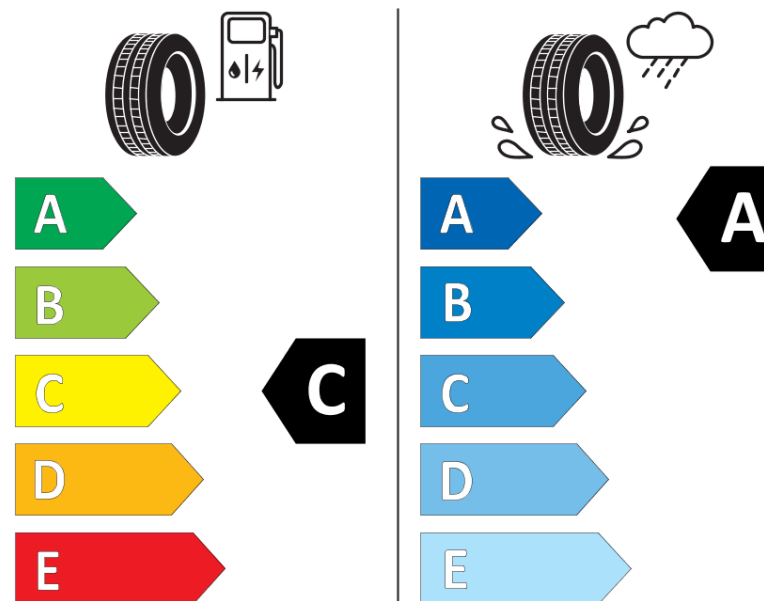

## Informační list výrobku

Nařízení (EU) 2020/740

Dodavatel nebo obchodní značka	<b>MICHELIN</b>
Obchodní název nebo obchodní označení	<b>CROSSCLIMATE CAMPING</b>
Kód modelu	<b>674056</b>
Označení rozměru pneumatiky	<b>225/70R15CP</b>
Index nosnosti	<b>112</b>
Index nosnosti u dvoumontáže	<b>110</b>

Index rychlosti	<b>R</b>
Třída palivové účinnosti	<b>C</b>
Třída přilnavosti na mokru	<b>A</b>
Třída vnější hlučnosti	<b>A</b>
Hodnota vnější hlučnosti	<b>72 dB</b>
Přilnavost na sněhu	<b>Ano</b>
Datum zahájení výroby	<b>08/22</b>
Datum ukončení výroby	
Doplňující informace	<b>225/70 R15CP 112/110R TL CROSSCLIMATE CAMPING MI</b>
Dodatečný index nosnosti (pro jendomontáž)	

Dodatečný index nosnosti (pro dvojmontáž)

Dodatečný index rychlosti

**MICHELIN**

674056

225/70R15CP 112/110 R

C2

2020/740