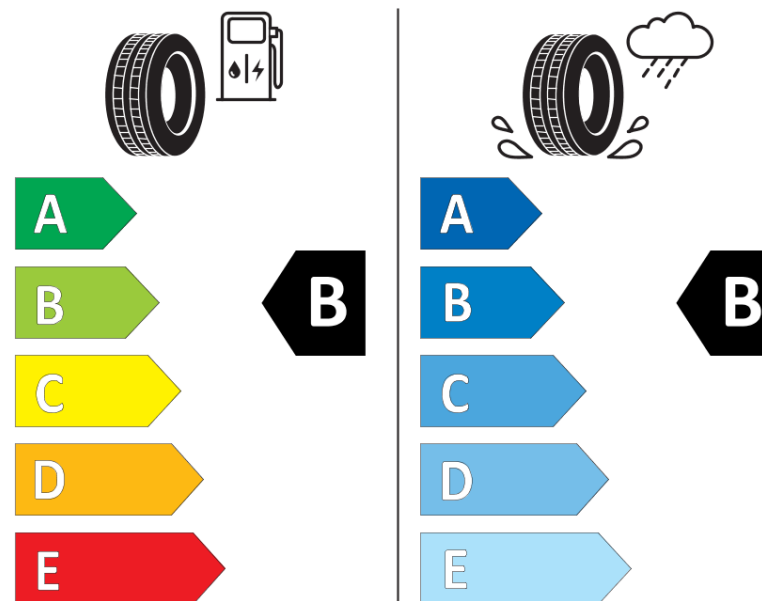

Informační list výrobku

Nařízení (EU) 2020/740

Dodavatel nebo obchodní značka	MICHELIN
Obchodní název nebo obchodní označení	ALPIN 7
Kód modelu	674276
Označení rozměru pneumatiky	235/55R19
Index nosnosti	105
Index rychlosti	V
Třída palivové účinnosti	B
Třída přilnavosti na mokru	B
Třída vnější hlučnosti	B
Hodnota vnější hlučnosti	71 dB
Přilnavost na sněhu	Ano
Přilnavost na ledu	Ne
Datum zahájení výroby	48/22
Datum ukončení výroby	
Zesílené pneu s vyšší nosností	XL
Doplňující informace	235/55R19 105V XL ALPIN 7 MI

MICHELIN

674276

235/55R19 105 V XL

C1

2020/740