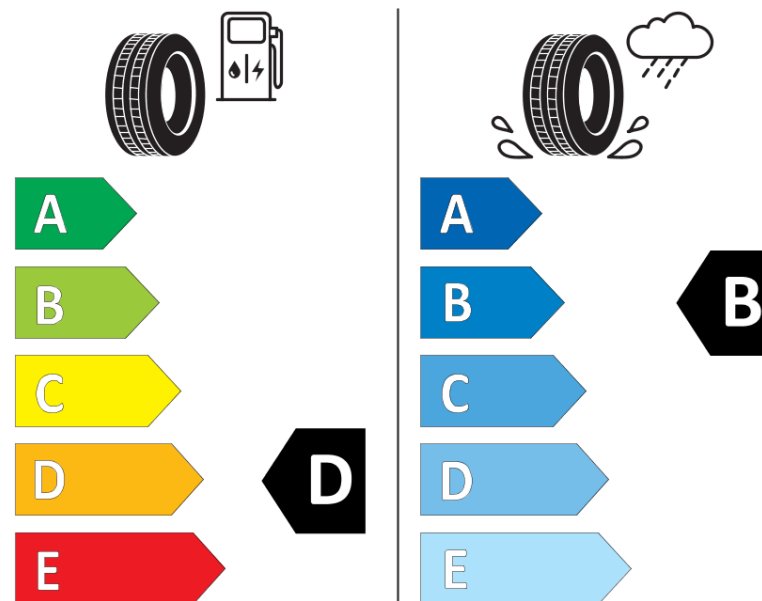

Informační list výrobku

Nařízení (EU) 2020/740

Dodavatel nebo obchodní značka	MICHELIN
Obchodní název nebo obchodní označení	ALPIN 6
Kód modelu	675657
Označení rozměru pneumatiky	205/50R16
Index nosnosti	87
Index rychlosti	H
Třída palivové účinnosti	D
Třída přilnavosti na mokru	B
Třída vnější hlučnosti	A
Hodnota vnější hlučnosti	69 dB
Přilnavost na sněhu	Ano
Přilnavost na ledu	Ne
Datum zahájení výroby	15/17
Datum ukončení výroby	
Zesílené pneu s vyšší nosností	SL
Doplňující informace	205/50 R16 87H TL ALPIN 6 MI

MICHELIN

675657

205/50R16 87 H

C1

2020/740