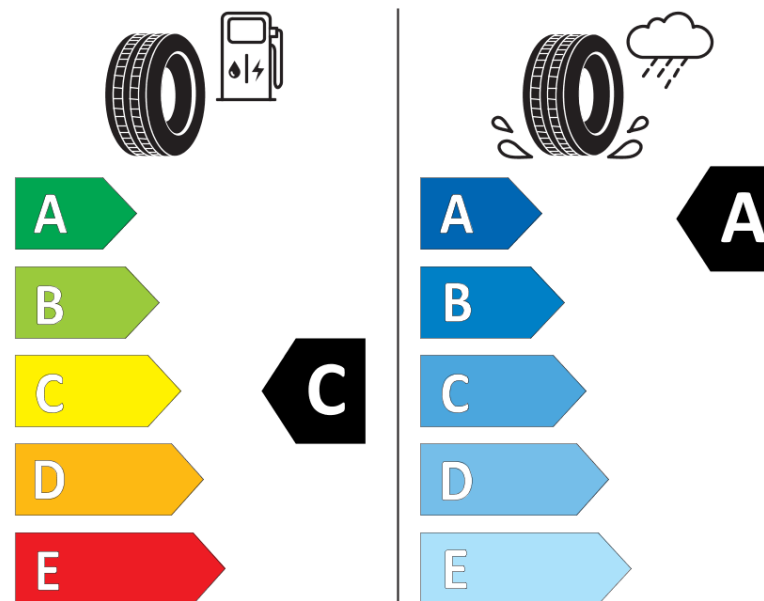

## Informační list výrobku

Nařízení (EU) 2020/740

Dodavatel nebo obchodní značka	<b>MICHELIN</b>
Obchodní název nebo obchodní označení	<b>PRIMACY 3</b>
Kód modelu	<b>677897</b>
Označení rozměru pneumatiky	<b>215/55R17</b>
Index nosnosti	<b>94</b>
Index rychlosti	<b>W</b>
Třída palivové účinnosti	<b>C</b>
Třída přilnavosti na mokru	<b>A</b>
Třída vnější hlučnosti	<b>B</b>
Hodnota vnější hlučnosti	<b>69 dB</b>
Přilnavost na sněhu	<b>Ne</b>
Přilnavost na ledu	<b>Ne</b>
Datum zahájení výroby	<b>27/10</b>
Datum ukončení výroby	
Zesílené pneu s vyšší nosností	<b>SL</b>
Doplňující informace	<b>215/55 R17 94W TL PRIMACY 3 GRNX MI</b>

**MICHELIN**

677897

215/55R17 94 W

C1

2020/740