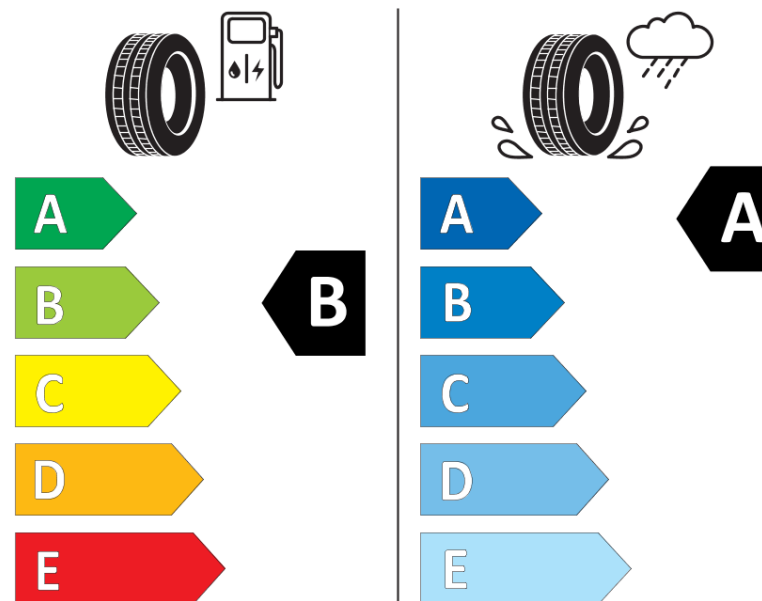

Informační list výrobku

Nařízení (EU) 2020/740

Dodavatel nebo obchodní značka	MICHELIN
Obchodní název nebo obchodní označení	PILOT SPORT 4 SUV MO1
Kód modelu	681104
Označení rozměru pneumatiky	275/50ZR20
Index nosnosti	113
Index rychlosti	Y
Třída palivové účinnosti	B
Třída přilnavosti na mokru	A
Třída vnější hlučnosti	B
Hodnota vnější hlučnosti	72 dB
Přilnavost na sněhu	Ne
Přilnavost na ledu	Ne
Datum zahájení výroby	39/17
Datum ukončení výroby	
Zesílené pneu s vyšší nosností	XL
Doplňující informace	275/50 ZR20 113Y XL TL PILOT SPORT 4 SUV MO1 MI

ENERG

MICHELIN

681104

275/50R20 113 Y XL

C1

2020/740