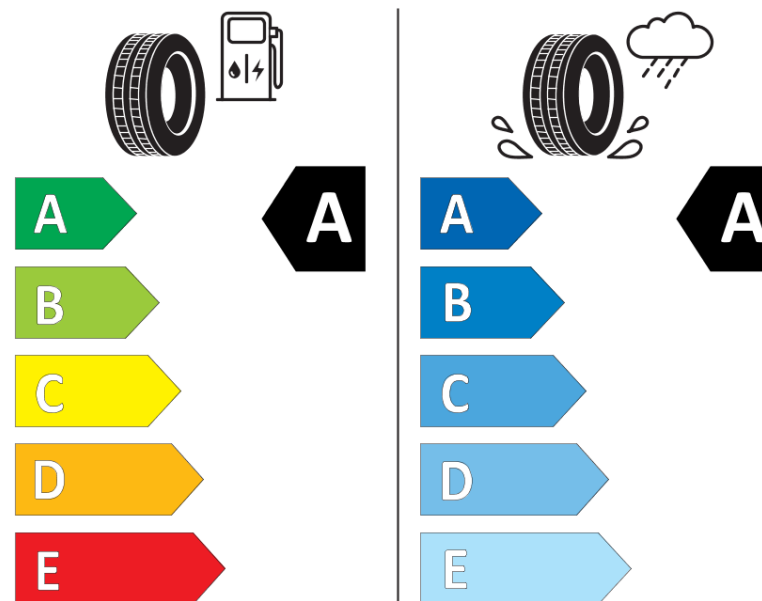

## Informační list výrobku

Nařízení (EU) 2020/740

Dodavatel nebo obchodní značka	<b>MICHELIN</b>
Obchodní název nebo obchodní označení	<b>PILOT SPORT 4 SUV VOL</b>
Kód modelu	<b>683181</b>
Označení rozměru pneumatiky	<b>275/45R20</b>
Index nosnosti	<b>110</b>
Index rychlosti	<b>V</b>
Třída palivové účinnosti	<b>A</b>
Třída přilnavosti na mokru	<b>A</b>
Třída vnější hlučnosti	<b>B</b>
Hodnota vnější hlučnosti	<b>72 dB</b>
Přilnavost na sněhu	<b>Ne</b>
Přilnavost na ledu	<b>Ne</b>
Datum zahájení výroby	<b>43/18</b>
Datum ukončení výroby	
Zesílené pneu s vyšší nosností	<b>XL</b>
Doplňující informace	<b>275/45 R20 110V XL PILOT SPORT 4 SUV VOL MI</b>

# ENERGY

**MICHELIN**

683181

275/45R20 110 V

C1

2020/740